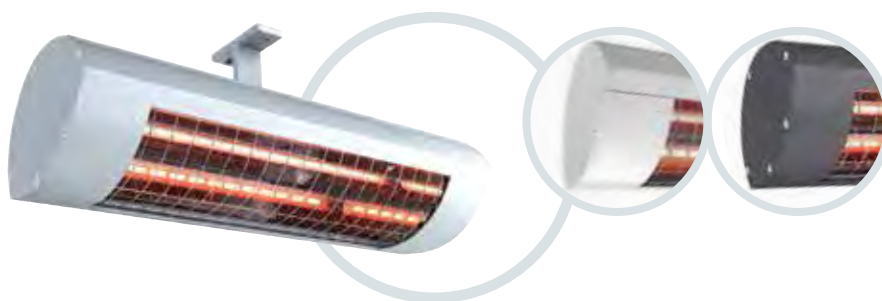

Infrarot Wärmestrahler | Infrared radiant heater

**SOLAMAGIC 1400 / 2000 Basic**

Einsatzbereiche: Balkon, Terrasse, Gartenhäuser, Hobbyräume  
Applications: Balcony, patio, summer-houses, hobby rooms

**Ausführung | version**

1400 | 2000 basic

- mit Wand- / Deckenhalterung, | with wall and ceiling bracket,

Wand, Decke  
wall, ceiling

1x 1400 oder | or 2000  
Watt | watts

230 V

1800 mm mit  
Schukostecker  
with Schuko plug

2,5 kg

titan | titanium  
weiß | white  
nano-anthrazit  
nano-antracite

**SOLAMAGIC 1400 Basic | 2000 Basic**

Farbe   Colour	1400 basic Art.-Nr.   item-No.	2000 basic Art.-Nr.   item-No.
titan   titanium	9100564	9100730
weiß   white	9100565	9100731
nano-anthrazit   nano-antracite	9100574	9100732