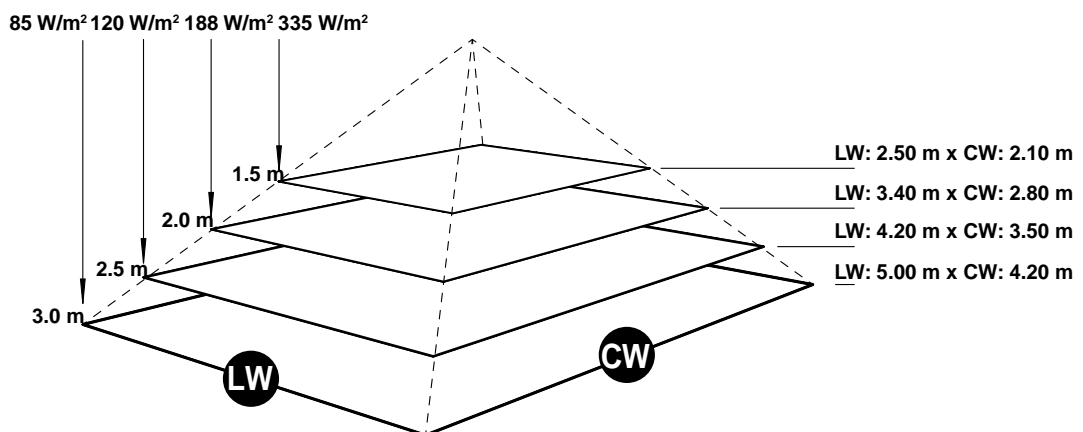

2000 RC	
1. Gesamtlänge total length	516 mm
2. Höhe height	110 mm
3. Breite width	176 mm
4. Gesamthöhe total height	230 mm
5. Kippbereich tilting range einseitig unidirectional	30°

Wärmeleistung | thermal output

Zubehör | accessories

4-KANAL FUNK HANDSENDER |
4 CHANNEL HANDHELD TRANSMITTER

Farbe | Colour
titan | titanium

Art.-Nr. | item-No.
9100597

4-KANAL BLUETOOTH
HANDSENDER HT4 | 4 CHANNEL HAND-
HELD TRANSMITTER BLUETOOTH HT4