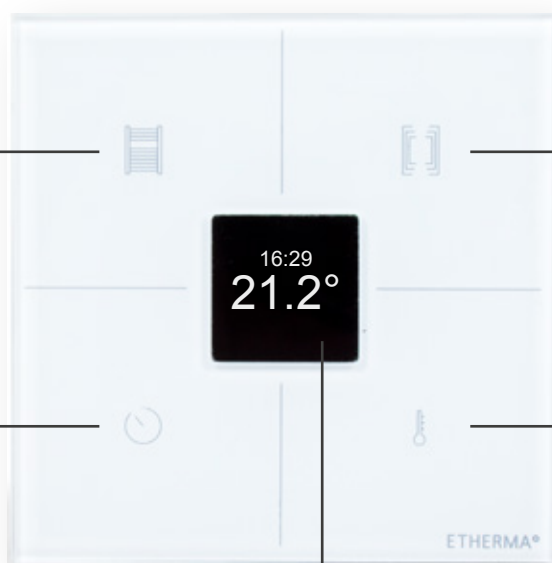

- Aan-/uitschakelaar voor vloerverwarming
- Vooruit in het menu
- Doeltemperatuurkeuzetoets voor vloerverwarming
- Omlaag in het menu

Achtergrondverlichting aan/uit

Oled-display

Reset-toets