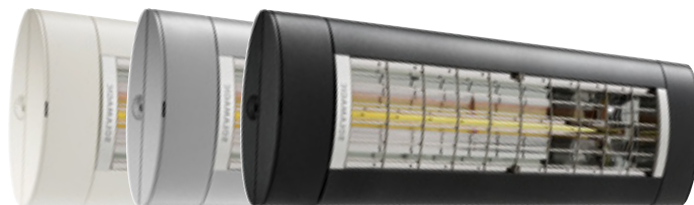

SOLAMAGIC® D3

Premium donkerstraler

De SOLAMAGIC® D3 is een krachtige, premium donkestraler met 2000 W. De donkerstraler is bedoeld voor zowel gebruik in beschutte buitenruimten als toepassing als bijverwarming in serres of paviljoens. De D3 kan met de afzonderlijk verkrijgbare dimmer eenvoudig worden bediend en gedimd, afhankelijk van de uitvoering traploos of in drie stappen (33%/66%/100%).

TECHNISCHE GEGEVENS

- > Nominale spanning: 230 V
- > Verwarmingsbuis: Solastar-AL (NoGlare)
- > Restlicht: 1 lux/kW/m²
- > Vermogen: 2000 W
- > Kleuren: wit, titanium, nano-antraciet
- > Speciale kleur: tegen meerprijs mogelijk
- > Beschermingsgraad: IP 44
- > Aansluiting: Stekkerkabel 50 cm
- > Keurmerk: TÜV

PRODUCTVOORDELEN

- + Innovatief 'NO GLARE' verwarmingselement
- + Nieuw snelmontagesysteem
- + Geïntegreerd insteeksysteem (Hirschmann)
- + Modulaire opbouw – uitbreidbaar met draadloze of bluetooth-dimmer

SOLAMAGIC® D3 premium donkerstraler

KG: R2 | LT: voorraad

Type	Artikelnr.	Vermogen (W)	Breedte (mm)	Hoogte (mm)	Diepte (incl. bevestig.) (mm)	Prijs €
SM-D3-2000-W	9400014	2000	750	200	92 (230 mm)	648,30
SM-D3-2000-T	9400015	2000	750	200	92 (230 mm)	648,30
SM-D3-2000-NA	9400016	2000	750	200	92 (230 mm)	648,30