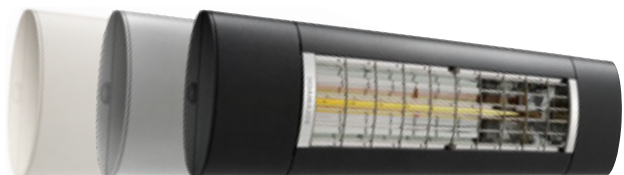

**TECHNISCHE GEGEVENS**

- > Nominale spanning: 230 V
- > Verwarmingsbuis: Solastar-AL (NoGlare)
- > Restlicht: 1 lux/kW/m<sup>2</sup>
- > Vermogen: 2000 W
- > Kleuren: wit, titanium, nano-antraciet
- > Speciale kleur: tegen meerprijs mogelijk
- > Beschermingsgraad: IP 65
- > Aansluiting: stekkerkabel 180 cm
- > Keurmerk: TÜV

**PRODUCTVOORDELEN**

- + Innovatief 'NO GLARE' verwarmingselement
- + Nieuw snelmontagesysteem
- + In 3 trappen dimbaar (33% / 66% / 100%)
- + Led-indicatie voor dimmerstand
- + Met handzender regelbaar
- + Bij Bluetooth 4.1 is ook regeling via een app op de tablet of smartphone mogelijk

# SOLAMAGIC® D2

Premium donkerstraler met geïntegreerde regeling

De SOLAMAGIC® D2 is een krachtige, premium donkerstraler met 2000 W. De donkerstraler is bedoeld voor zowel gebruik in beschutte buitenruimten als toepassing als bijverwarming in serres of paviljoens. De D2 is in twee uitvoeringen verkrijgbaar: als D2 BT met geïntegreerde bluetoothbediening en als D2 ARC met geïntegreerde draadloze bediening. De D2 BT kan met Bluetooth 4.1 via de app SOLAMAGIC X heatlinks met een smartphone of tablet en tevens met de BT-handzender bediend en gedimd worden; bij de D2 ARC kan dit door middel van de draadloze handzender (afzonderlijk te bestellen).

**SOLAMAGIC® D2 BT premium donkerstraler met bluetoothbediening**

KG: R2 | LT: Voorraad

Type	Artikelnr.	Vermogen (W)	Breedte (mm)	Hoogte (mm)	Diepte (incl. bevestig.) (mm)	Prijs €
<b>SM-D2-2000-BT-W</b>	9400011	2000	866	200	92 (230 mm)	<b>929,80</b>
<b>SM-D2-2000-BT-T</b>	9400012	2000	866	200	92 (230 mm)	<b>929,80</b>
<b>SM-D2-2000-BT-NA</b>	9400013	2000	866	200	92 (230 mm)	<b>929,80</b>