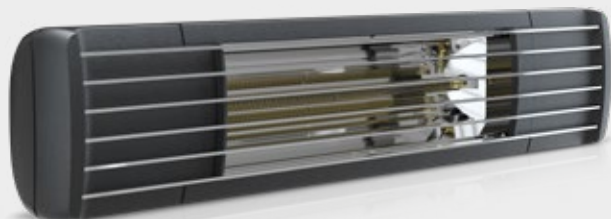

ETHERMA EXO PRO

Premium infraroodstraler zonder en met geïntegreerde regeling

De nieuwe premium infraroodstraler ETHERMA EXO PRO is speciaal ontwikkeld voor toepassing in de buitenruimte, zoals terrassen, balkons, horeca of hutten. Dankzij de desbetreffende golflengte doordringt de zeer efficiënte kortegolfinfraroodstraling op bijzonder doeltreffende wijze de lucht, zorgt uiterst snel voor een merkbaar warmtegevoel en garandeert in vergelijking met gasstralers of -hittepaddestoelen een hoge besparing op de bedrijfskosten. Met name buiten kunnen infraroodstralers zeer flexibel worden ingezet en overtuigen deze door hun onderhoudsvrijheid. Optioneel is de ETHERMA EXO PRO ook beschikbaar met een geïntegreerde, draadloze dimmer, zodat de verwarmingsstraler via de afstandsbediening ongecompliceerd geregeld en in drie standen (33/66/100%) gedimd kan worden. Het apparaat is gemaakt van hoogwaardig, roestvrij aluminium en is dankzij beschermingsgraad IP65 bovendien beschermd tegen spuitwater, zodat niets het gebruik het gehele jaar door in de weg staat. De innovatieve carbonverwarming lamp genereert op betrouwbare wijze het maximale warmtevermogen met slechts een minimaal restlichtaandeel. Met 10.000 uur heeft deze een bovengemiddeld lange levensduur. Deze wordt omsloten door de reflector, zodat de warmte gericht naar voren wordt afgegeven.

PRODUCTVOORDELEN

- + Hoogste warmtedichtheid dankzij innovatieve, premium infrarood-carbonlamp
- + Geen zichtbaar lichtstralingsaandeel tijdens de werking
- + Buitengewoon lange levensduur van de premium infrarood-carbonlamp
- + Voor montage aan het plafond en aan de wand
- + Nieuw, eenvoudig snelmontagesysteem door middel van twee T-kantelhouders
- + RC-uitvoering met afstandsbediening regelbaar
- + RC uitvoering in 3 standen dimbaar (33% / 66% / 100%)