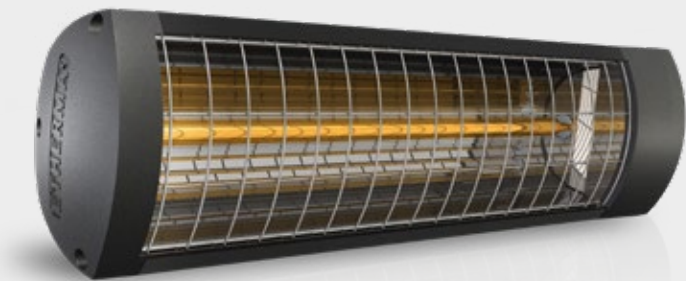

ETHERMA EXO BASIC

Outdoor-infraroodstraler

De ETHERMA EXO BASIC is de gunstige instapvariant voor individuele toepassingen buiten. Het apparaat is uitgerust met een Low-glare-infraroodhalogeenlamp, zodat het aandeel aan rood licht wordt geminimaliseerd, ondanks de hoge prestaties. De behuizing van hoogwaardig aluminium geeft het toestel een moderne uitstraling en garandeert een lange levensduur.

TECHNISCHE GEGEVENS

- > Nominale spanning: 230 V
- > verwarmingslamp: infrarood-Halogenlamp, Levensduur lamp 5.000 h
- > Vermogen: 1800 W
- > Kleur behuizing: Zwart eloxiert
- > kleur Endkappen: Nano-antraciet
- > Aan/uit-schakelaar: nee
- > Aansluiting: stekkerkabel 180 cm
- > Beschermingsgraad: IP65

PRODUCTVOORDELEN

- + Innovatieve infrarood-halogenlamp
- + Maximale warmtestraling naar dankzij de nieuwe reflector
- + Snelle warmtereactie
- + Voor montage aan het plafond en aan de wand
- + T-kantelhouder voor een eenvoudige montage

TOEPASSINGSGBIED

- + Buitenruimte, zoals terras, balkon, tuin, camping, vakantiehuis of in de horeca
- + Verwarmbare verwarmingsoppervlakte: tot en met 12 m²

ETHERMA EXO BASIC infraroodstraler

KG: R1 | LZ: voorraad