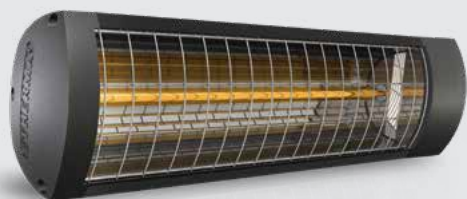

# ETHERMA EXO BASIC

Outdoor-infraroodstraler

De ETHERMA EXO BASIC is de gunstige instapvariant voor individuele toepassingen buiten. Het apparaat is uitgerust met een Low-glare-infraroodhalogeenlamp, zodat het aandeel aan rood licht wordt geminimaliseerd, ondanks de hoge prestaties. De behuizing van hoogwaardig aluminium geeft het toestel een moderne uitstraling en garandeert een lange levensduur.

## TECHNISCHE GEGEVENS

- > Nominale spanning: 230 V
- > verwarmingslamp: infrarood-Halogenlamp, Levensduur lamp 5.000 h
- > Vermogen: 1800 W
- > Kleur behuizing: zwart geëloxeerd,
- > kleur Endkappen: nano-antraciet,
- > Aan/uit-schakelaar: nee
- > Aansluiting: stekkerkabel 180 cm
- > Beschermingsgraad: IP65

## PRODUCTVOORDELEN

- + Innovatieve infrarood-halogenlamp
- + Maximale warmtestraling naar dankzij de nieuwe reflector
- + Snelle warmtereactie
- + Voor montage aan het plafond en aan de wand
- + T-kantelhouder voor een eenvoudige montage