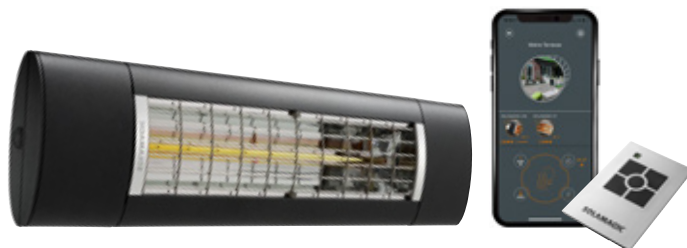

TECHNISCHE GEGEVENS

- > Nominale spanning: 230 V
- > Verwarmingsbuis: Solastar-G2
- > Vermogen: 2500 W
- > Kleuren: wit, titanium, nano-antraciet
- > Speciale kleur: tegen meerprijs mogelijk
- > Beschermingsgraad: IP 65
- > Aansluiting: stekkerkabel 180 cm
- > Keurmerk: TÜV

PRODUCTVOORDELEN

- + Innovatief Solastar verwarmingselement
- + Nieuw snelmontagesysteem
- + Met handzender regelbaar
- + Bij Bluetooth 4.1 is ook regeling via een app op de tablet of smartphone mogelijk
- + In 3 trappen dimbaar (33% / 66% / 100%)

SOLAMAGIC® S2

Premium infraroodstraler met geïntegreerde regeling

De nieuwe SOLAMAGIC® S2 is de krachtige outdoor-variant voor gebruik buitenshuis. In de uitvoering SOLAMAGIC® S2 BT kan deze premium infraroodstraler met de gratis APP SOLAMAGIC X heatlinks van SOLAMAGIC® door middel van een smartphone of tablet via bluetooth bediend worden, en ook met de afzonderlijk verkrijgbare BT-handzender. De bediening is gebruiksvriendelijk en dimmen is mogelijk in drie trappen (33% / 66% / 100%), in de uitvoering SOLAMAGIC® S2 ARC met de draadloze handzender. Het apparaat is vervaardigd van hoogwaardig aluminium en uitgerust met een Solastar verwarmingsbuis, die een aangename lichtkleur koppelt aan een beter warmte-effect. De kortegolfinfraroodstraling doordringt dankzij de korte golflengte op bijzonder efficiënte en snelle wijze de lucht, en is in het gebruik voordeliger dan gas- en kwartsstralers.

**PRIJZEN
PER
01-01-2022
MET 3%
VERHOOGD**

SOLAMAGIC® S2 BT premium infraroodstraler met geïntegreerde bluetoothbediening

KG: R2 | LT: Voorraad

Type	Artikelnr.	Vermogen (W)	Breedte (mm)	Hoogte (mm)	Diepte (incl. bevestig.) (mm)	Prijs €
SM-S2-2500BT-W	9300103	2500	866	200	92 (230 mm)	824,80
SM-S2-2500BT-T	9300104	2500	866	200	92 (230 mm)	824,80
SM-S2-2500BT-NA	9300105	2500	866	200	92 (230 mm)	824,80