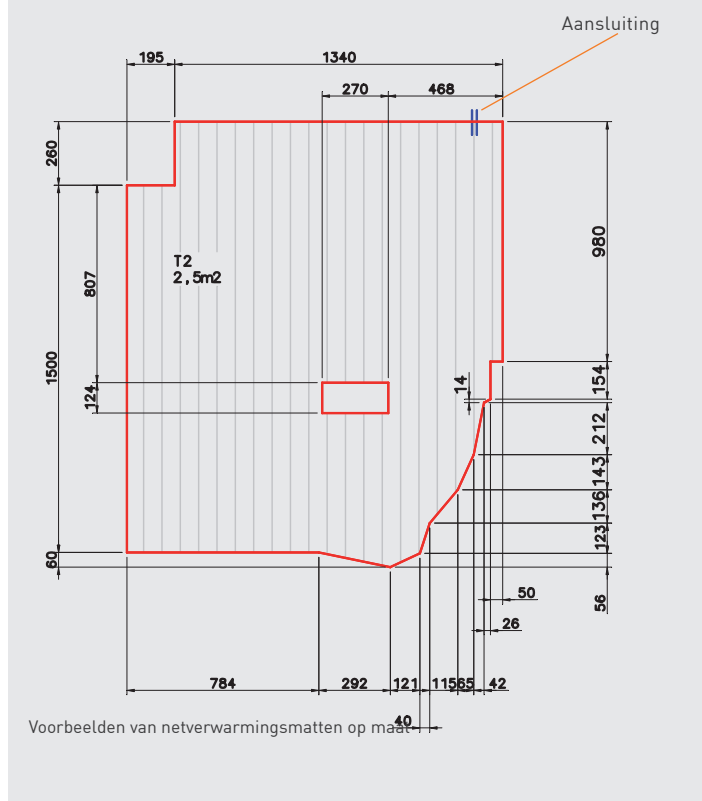

### Netverwarmingsmat DS op maat (wij berekenen minimaal 1 m<sup>2</sup>)

KG: M7 | LT: 2 weken

Type	Artikelnr.	Omschrijving	Vermogen (W)	Afmeting
NHM-DSS-0-2	39686	Netverwarmingsmat met tweepolige leiding, pvc-buitenmantel	tot 250 W/m <sup>2</sup>	0 - 2 m <sup>2</sup>
NHM-DSS-2-5	39687	Netverwarmingsmat met tweepolige leiding, pvc-buitenmantel	tot 250 W/m <sup>2</sup>	2,01 - 5 m <sup>2</sup>
NHM-DSS-ab5	39688	Netverwarmingsmat met tweepolige leiding, pvc-buitenmantel	tot 250 W/m <sup>2</sup>	vanaf 5,01 m <sup>2</sup>
NHM-DSS	37815	Netverwarmingsmat met tweepolige leiding, pvc-buitenmantel	Overige uitvoeringen	

### Netverwarmingsmat NST op maat (wij berekenen minimaal 1 m<sup>2</sup>)

KG: M7 | LT: 2 weken

Type	Artikelnr.	Omschrijving	Vermogen (W)	Afmeting
NHM-NSST-0-2	39689	Netverwarmingsmat met tweepolige leiding, teflon buitenmantel	tot 400 W/m <sup>2</sup>	0 - 2 m <sup>2</sup>
NHM-NSST-2-5	39690	Netverwarmingsmat met tweepolige leiding, teflon buitenmantel	tot 400 W/m <sup>2</sup>	2,01 - 5 m <sup>2</sup>
NHM-NSST-ab5	39691	Netverwarmingsmat met tweepolige leiding, teflon buitenmantel	tot 400 W/m <sup>2</sup>	vanaf 5,01 m <sup>2</sup>
NHM-NSST	37816	Netverwarmingsmat met tweepolige leiding, teflon buitenmantel	Overige uitvoeringen	