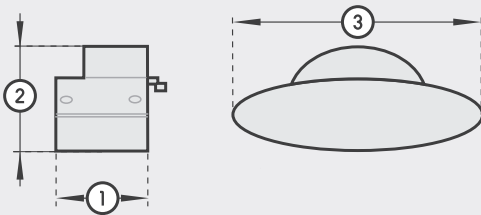

BT Steuerung via Smartphone oder Tablet mit Bluetooth 4.1 | BT control via smartphone or tablet with Bluetooth 4.1

Farbe colour	Art.-Nr. item-No.
<input type="radio"/> titan titanium	9300154
<input type="radio"/> weiß white	9300153
<input checked="" type="radio"/> nano-anthrazit nano-anthracite	9300155

0-10 V Steuerung über 0-10 V Schnittstelle | control via 0-10 V device

Farbe colour	Art.-Nr. item-No.
<input type="radio"/> titan titanium	9300157
<input type="radio"/> weiß white	9300156
<input checked="" type="radio"/> nano-anthrazit nano-anthracite	9300158

* Handsender sind separat zu bestellen |
* Handheld transmitters are to be ordered separately

Abmessungen | dimensions

1. Länge length	115 mm
2. Höhe height	92 mm
3. Breite width	200 mm

Zubehör | accessories