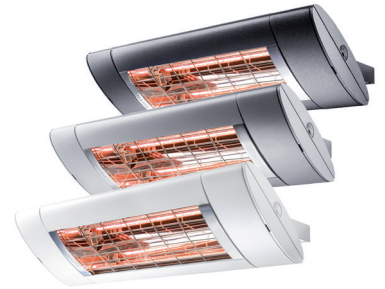

DIE LÖSUNG VON ETHERMA.

Laue Sommerabende sind selten, da schaffen SOLAMAGIC® Infrarotstrahler schnell und zuverlässig Wärme auf Knopfdruck. In der VIP Lounge des Electric Love Festivals werden rund 13 SOLAMAGIC® Infrarotstrahler und ein SOLAMAGIC® Sundowner eingesetzt, um so den gesamten Bereich wohlig warm zu temperieren. Im nicht überdachten Eingangsbereich froren die Mitarbeiterinnen - hier wurde schnell und unkompliziert mit dem SOLAMAGIC® Heatable temperiert. Die Infrarotstrahler sind sofort einsetzbar und spenden auf Knopfdruck Infrarotwärme, welche der Wärme der Sonnenstrahlen sehr ähnlich ist. Kurzweilige Infrarotstrahlung durchdringen die Luft besonders gut und bewirken auch bei kühleren Außentemperaturen ein äußerst angenehmes Wärmeempfinden. Die Heizstrahler können stufenlos gedimmt und somit ideal an den jeweiligen Bedarf angepasst werden.

ELECTRIC LOVE FESTIVAL

Geniale Wärme und cooler Sound am Salzburgring.

SOLAMAGIC® S1 INFRAROTSTRAHLER - PRODUKTVORTEILE

- + 1400 W oder 2000 W Leistung
- + Innovatives Solastar Heizelement
- + Neues Schnellmontagesystem
- + Schnellspannbügel für schnelle Ausrichtung
- + Softstart bei S1-2000 – reduziert den Einschaltstrom
- + Integriertes Stecksystem
- + Modularer Aufbau – erweiterbar mit einem Funk- oder „Blue Two“ Dimm-Modul
- + Steuerung entweder per Funk-Handsender oder mittels Smartphone oder Tablet

SOLAMAGIC® S2 INFRAROTSTRAHLER - PRODUKTVORTEILE

- + 2500 W Power-Leistung
- + Innovatives Solastar Heizelement
- + Neues Schnellmontagesystem
- + Schnellspannbügel für schnelle Ausrichtung
- + Integriertes Stecksystem
- + Wahlweise mit Funk-Steuerung über Handsender oder Bluetooth Steuerung über Tablet und Smartphone
- + Mit Steuerung in 3 Stufen dimmbar (33 % / 66 % / 100 %)

SOLAMAGIC® HEATTABLE - PRODUKTVORTEILE

- + 2000 W und 2800 W Power-Leistung
- + Ideal für den Außenbereich von Gastronomie und auf Events
- + Flexible Positionierung durch Rollen
- + Keine Verbrennungsgefahr durch Schutzgitter