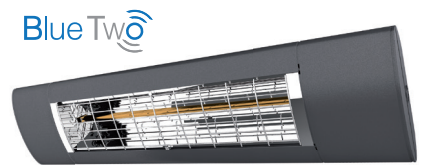

ELECTRIC LOVE FESTIVAL

Geniale Wärme und cooler Sound am Salzburgring.

SOLAMAGIC® S1 INFRAROTSTRAHLER - PRODUKTVORTEILE

- + 1400 W oder 2000 W Leistung
- + Innovatives Solastar Heizelement
- + Neues Schnellmontagesystem
- + Schnellspannbügel für schnelle Ausrichtung
- + Softstart bei S1-2000 – reduziert den Einschaltstrom
- + Integriertes Stecksystem
- + Modularer Aufbau – erweiterbar mit einem Funk- oder „Blue Two“ Dimm-Modul
- + Steuerung entweder per Funk-Handsender oder mittels Smartphone oder Tablet

SOLAMAGIC® S2 INFRAROTSTRAHLER - PRODUKTVORTEILE

- + 2500 W Power-Leistung
- + Innovatives Solastar Heizelement
- + Neues Schnellmontagesystem
- + Schnellspannbügel für schnelle Ausrichtung
- + Integriertes Stecksystem
- + Wahlweise mit Funk-Steuerung über Handsender oder Bluetooth Steuerung über Tablet und Smartphone
- + Mit Steuerung in 3 Stufen dimmbar (33 % / 66 % / 100 %)

SOLAMAGIC® HEATTABLE - PRODUKTVORTEILE

- + 2000 W und 2800 W Power-Leistung
- + Ideal für den Außenbereich von Gastronomie und auf Events
- + Flexible Positionierung durch Rollen
- + Keine Verbrennungsgefahr durch Schutzgitter

SOLAMAGIC® SUNDOWNER - PRODUKTVORTEILE

- + 2000 W bis 8000 W Power-Leistung
- + Ideal für den Außenbereich von Gastronomie und auf Events
- + Variabel mit 2 bzw. 4 Infrarotstrahlern
- + Jeder Strahler separat schaltbar