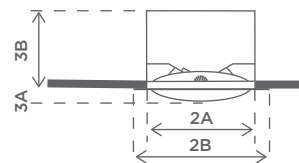

Pakken består af:

- Varmelampe
- Kabel 1,8 meter m/Hirschmann-kobling
- Montage-flange m/monteringshuller
- Brugerinstruktion/-håndbog

SOLAMAGIC PREMIUM⁺ 1400 IN-CEILING

High-end indbygningsvarmelampen er den diskrete, fuldendte og eksklusive løsning til indbygning i den overdækkede altan, terrasseoverbygningen eller indgangspartiet. Opvarmer op til 14 m².

Generel teknisk information

Effekt: 1400 watt

Kapacitet: Op til 14 m²

Teknologi: Solamagic højteknologiske HP Ultra No-glare®-teknologi

Varmelegeme: Solamagic Solastar V® HP Ultra No-glare

Reflektor: Solamagic HP sølvbelagt, asymmetrisk reflektor

Restlys: 45-50 lux/kW/m²

Tilslutning: 230 v/50 Hz

Tilslutningsledning:

1800 mm med Hirschmann-kobling

Sikkerhedsklasse: SK I

Tæthedsklasse: IP X4/X5

Materiale: Vejrbestandigt aluminium og rustfrit stål

Overfladebehandling:

Pulverlakeret med underlag af korrosionsprimer / Norm: EN-ISO 6270-0

Godkendelser:

Kvalitetskontrolleret/-godkendt af TÜV

Vægt: 7,81 kg

Installation: Indbygget i loft

Amp.-forbrug: 6,1 amp v/230 v

Min. sikring 10 amp

Dimensioner

	Standard flange	Reduceret flange
1a Længde:	520 mm	520 mm
1b Længde, total:	675 mm	575 mm
2a Bredde:	200 mm	200 mm
2b Bredde, total:	370 mm	250 mm
3a Højde, synlig	31 mm	31 mm
3b Højde, ikke-synlig	200 mm	200 mm

Reduceret flange