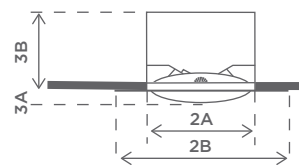

Dimensioner

	Standard flange	Reduceret flange
1a Længde:	520 mm	520 mm
1b Længde, total:	675 mm	575 mm
2a Bredde:	200 mm	200 mm
2b Bredde, total:	370 mm	250 mm
3a Højde, synlig	31 mm	31 mm
3b Højde, ikke-synlig	200 mm	200 mm

Standard flange