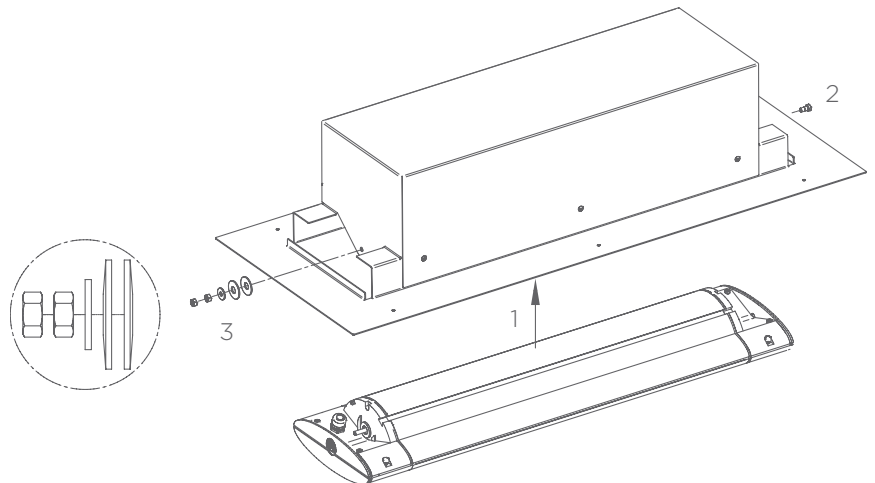

Standard flange:

Udskæringslængde: 620 mm
 Udskæringsbredde: 280 mm

Reduceret flange:

Udskæringslængde: 540 mm
 Udskæringsbredde: 220 mm

Kip: +/-20°

Anbefalet

installationshøjde 1,8-2,2 meter

Loftmontage – indbygning – montage

1. Sæt varmelampen skråt ind i kabinettet, til bolten kan ses gennem hullet i kabinettet.
2. Drej varmelampen helt ind i kabinettet, og stram gevindskruen til anslag med værktøj 0,5 Nm.
3. Sæt de 2 store skiver på gevindbolten, den første med rundingen ind mod kabinettet, det andet med rundingen udad. Skub den lille skive på gevindbolten, skru sekskantmøtrikken på, og sikr den med den anden sekskantmøtrik. Varmelampen skal kunne drejes/vippes i kabinettet med lav friktion.
4. Tilslut varmelampen, men tænd ikke for den.
5. Anbring kabinettet i loftsudskæringen.
6. Skru kabinettet sammen med loftspladen udefra med seks 4 mm skruer (skruer ikke inkl.)