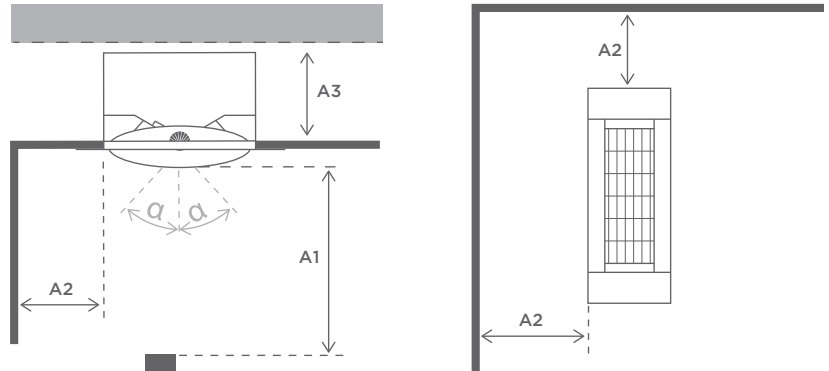

Dimensioner

	Standard flange	Reduceret flange
1a Længde:	520 mm	520 mm
1b Længde, total:	675 mm	575 mm
2a Bredde:	200 mm	200 mm
2b Bredde, total:	370 mm	250 mm
3a Højde, synlig	31 mm	31 mm
3b Højde, ikke-synlig	200 mm	200 mm

Standard flange

Reduceret flange

MONTERING

High-end varmelampe til sikker, diskret og eksklusiv indbygning.

Loftmontage – indbygning

A1: Afstand til varmeområde: 900 mm
A2: Afstand til væg: 350 mm
A3: Indbygningshøjde: > 200 mm
 Loftspladetykkelse: 10-25 mm

Standard flange:

Udskæringslængde: 620 mm
 Udskæringsbredde: 280 mm

Reduceret flange:

Udskæringslængde: 540 mm
 Udskæringsbredde: 220 mm

Kip: +/-20°

Anbefalet

installationshøjde 1,8-2,2 meter

Loftmontage – indbygning – montage

1. Sæt varmelampen skråt ind i kabinettet, til bolten kan ses gennem hullet i kabinettet.
2. Drej varmelampen helt ind i kabinettet, og stram gevindskruen til anslag med værktøj 0,5 Nm.
3. Sæt de 2 store skiver på gevindbolten, den første med rundingen ind mod kabinettet, det andet med rundingen udad. Skub den lille skive på gevindbolten, skru sekskantmøtrikken på, og sikr den med den anden sekskantmøtrik. Varmelampen skal kunne drejes/vippes i kabinettet med lav friktion.
4. Tilslut varmelampen, men tænd ikke for den.
5. Anbring kabinettet i loftsudskæringen.
6. Skru kabinettet sammen med loftspladen udefra med seks 4 mm skruer (skruer ikke inkl.)