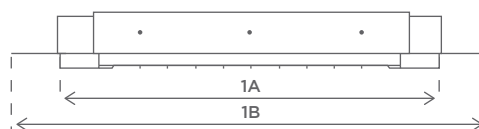

Dimensioner

	Standard flange	Reduceret flange
1a Længde:	520 mm	520 mm
1b Længde, total:	675 mm	575 mm
2a Bredde:	200 mm	200 mm
2b Bredde, total:	370 mm	250 mm
3a Højde, synlig	31 mm	31 mm
3b Højde, ikke-synlig	200 mm	200 mm

Standard flange