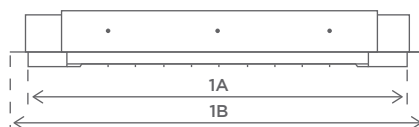

Reduceret flange