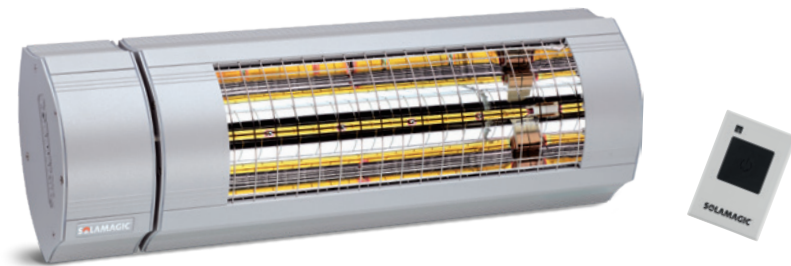

**Pakken består af:**

Varmelampe  
Kabel, 1,8 meter  
Solamagic kip-beslag  
Brugerinstruktion/-håndbog

# SOLAMAGIC ECO<sup>+</sup>PRO 2000 ARC

Helt nyudviklet Solamagic ECO<sup>+</sup> PRO-løsning. Nu kan du nemt kontrollere varmen via den smarte, banebrydende og trinløse varmeregulering og medfølgende fjernkontrol.

## Generel teknisk information

**Effekt:** Trinløs regulering fra 500 watt til maksimum 2000 watt

**Kapacitet:** Op til 17 m<sup>2</sup>

**Teknologi:** Solamagic højteknologiske HP No-glare\*-teknologi

**Varmelegeme:** Solamagic Solastar IV HP No-glare\*-varmelegeme

**Reflektor:** Solamagics patenterede W-reflektor

**Restlys:** 55-60 lux/kW/m<sup>2</sup>

**Tilslutning:** 230 v/50Hz

**Tilslutningsledning:**

1800 mm med jordstik (schukostik)

**Sikkerhedsklasse:** SK I

**Tæthedsklasse:** IP X4