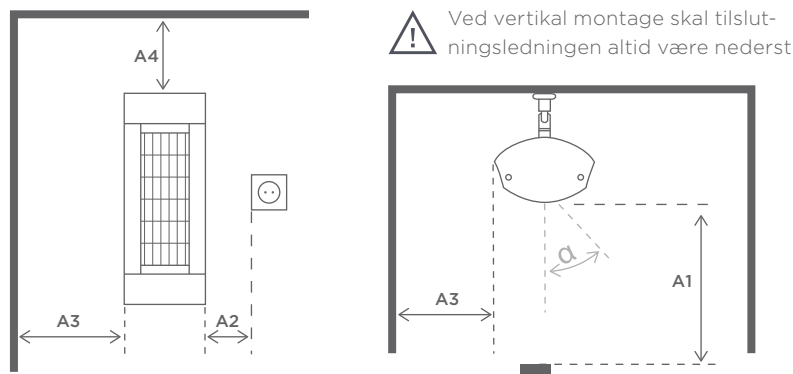

Loftmontage

A1: Afstand til varmeområde 700 mm
A2: Afstand til kontakt 100 mm
A3: Afstand til væg I 350 mm
A4: Afstand til væg II 300 mm
Kip: 30° ensidigt

**Anbefalet
installationshøjde:** 1,8-2,5 meter