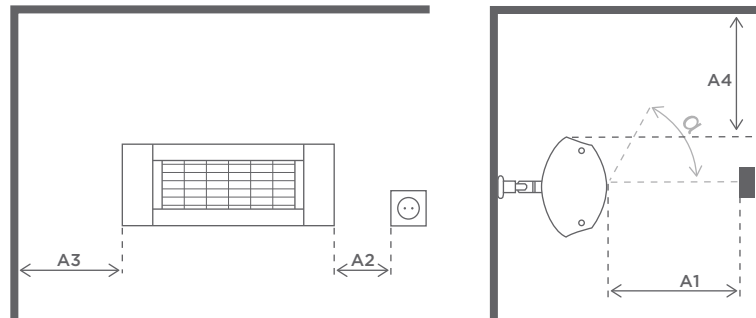

MONTERING

Solamagic ECO⁺ PRO 2000 ARC kan monteres på væg eller loft

Vægmontage

A1: Afstand til varmeområde 700 mm
A2: Afstand til kontakt 100 mm
A3: Afstand til væg 350 mm
A4: Afstand til overdækning 300 mm
Kip: 30° ensidigt

**Anbefalet
installationshøjde:** 1,8-2,5 meter