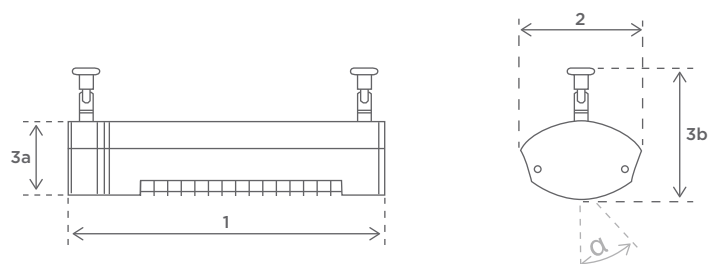

## Dimensioner

1a	Længde:	516 mm
2	Bredde:	176 mm
3a	Højde:	110 mm
3b	Total højde:	230 mm
	Kipvinkel:	30° ensidigt