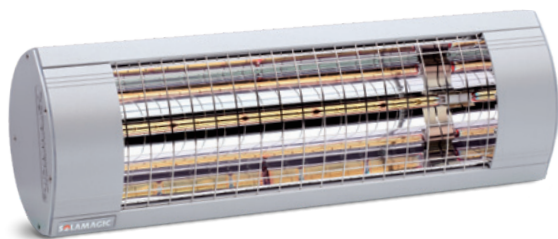

Pakken består af:

Varmelampe
Kabel, 1,8 meter
Standard T-beslag
Brugerinstruktion/-håndbog

SOLAMAGIC BASIC⁺ 1400

En rigtig slider til en god pris. Yder ca. 20% mere end den gennemsnitlige varmelampe på markedet

Generel teknisk information

Effekt: 1400 watt

Kapacitet: Op til 12 m²

Teknologi:

Solamagic HeLeN-IR® teknologi

Varmelegeme:

Solamagic højeffektive
HeLeN IR-varmelegeme

Reflektor:

Solamagic Performance reflektor

Restlys: 400-450 lux/kW/m²

Tilslutning: 230 v/50 Hz

Tilslutningsledning:

1800 mm med jordstik (schukostik).

Sikkerhedsklasse: SK I

Tæthedsklasse: IP X4

Materiale:

Vejrbestandigt aluminium
og rustfrit stål

Overfladebehandling: Pulverlak

Godkendelser:

Kvalitetskontrolleret/-godkendt af TÜV

Installering:

Væg, loft, på fritstående stativer

Vægt: 2,3 kg

Amp.-forbrug: 6,1 amp v/230 v