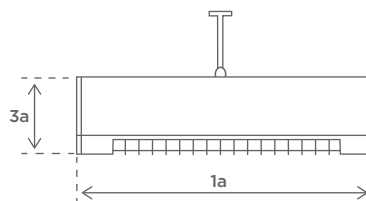

Solamagic Performance reflektor

Restlys: 400-450 lux/kW/m²

Tilslutning: 230 v/50 Hz

Tilslutningsledning:

1800 mm med jordstik (schukostik).

Sikkerhedsklasse: SK I

Tæthedsklasse: IP X4

Materiale:

Min. sikring 10 amp, gerne 13 amp

Dimensioner

1a	Længde:	444 mm
2	Bredde:	144 mm
3a	Højde:	110 mm
3b	Total højde:	230 mm
4	Kipvinkel:	+/- 30°

MONTERING

Solamagic BASIC⁺ 1400 kan monteres på væg eller loft