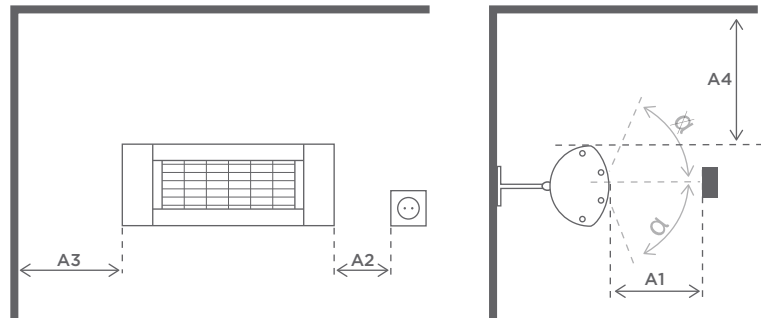

Min. sikring 10 amp, gerne 13 amp

Dimensioner

1a	Længde:	444 mm
2	Bredde:	144 mm
3a	Højde:	110 mm
3b	Total højde:	230 mm
4	Kipvinkel:	+/- 30°

MONTERING

Solamagic BASIC⁺ 1400 kan monteres på væg eller loft

Vægmontage

A1: Afstand til varmeområde	600 mm
A2: Afstand til kontakt	100 mm
A3: Afstand til væg	150 mm
A4: Afstand til overdækning	250 mm
Kip:	+/-30°

Anbefalet installationshøjde: 1,7 - 2,1 meter

Loftmontage