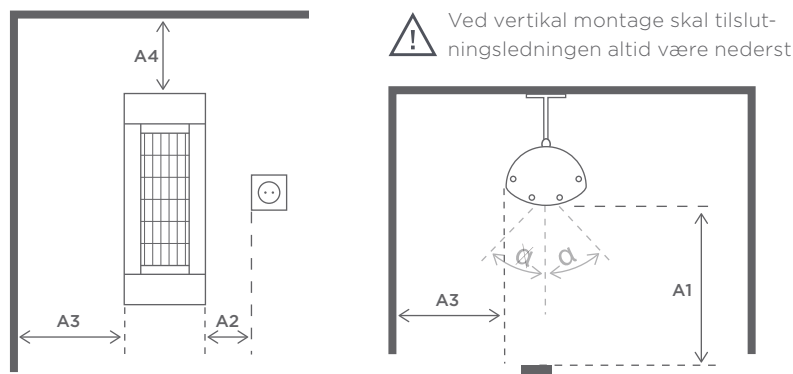

Min. sikring 10 amp, gerne 13 amp

Dimensioner

1a	Længde:	444 mm
2	Bredde:	144 mm
3a	Højde:	110 mm
3b	Total højde:	230 mm
4	Kipvinkel:	+/- 30°

MONTERING

Solamagic BASIC⁺ 1400 kan monteres på væg eller loft

Vægmontage

A1: Afstand til varmeområde	600 mm
A2: Afstand til kontakt	100 mm
A3: Afstand til væg	150 mm
A4: Afstand til overdækning	250 mm
Kip:	+/-30°

Anbefalet installationshøjde: 1,7 - 2,1 meter

Loftmontage

A1: Afstand til varmeområde	600 mm
A2: Afstand til kontakt	100 mm
A3: Afstand til væg I	300 mm
A4: Afstand til væg II	300 mm
Kip:	+/-30°

Anbefalet installationshøjde: 1,7 - 2,1 meter

Garanti

Solamagic AIR+ har 2 års garanti. Vi afhjælper gratis skader og mangler såfremt manglen påviseligt skyldes fabrikationsfejl, og såfremt fejlen/manglen anmeldes indenfor 2 år fra den dato, hvor produktet blev købt. Der udløses ingen garantiforpligtigelse ved små og mindre afvigelser fra den nominelle beskaffenhed, såfremt at disse mangler ikke har indflydelse på apparatets brug, eller såfremt skaderne opstår som følge af unormale miljøbetingelser eller ukorrekt driftbetingelser. Garantien omfatter heller ikke forkert brug af apparatet - herunder ukorrekt indbygning eller tilsidesættelse af betjeningsanvisningerne. Varmetør er ligeledes heller ikke omfattet garantien. I øvrigt henvises til vore garantibetingelser på www.etherma.com/dk.