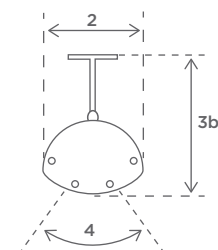

Min. sikring 10 amp, gerne 13 amp

Dimensioner

1a	Længde:	444 mm
2	Bredde:	144 mm
3a	Højde:	110 mm
3b	Total højde:	230 mm
4	Kipvinkel:	+/- 30°

MONTERING

Solamagic BASIC⁺ 1400 kan monteres på væg eller loft