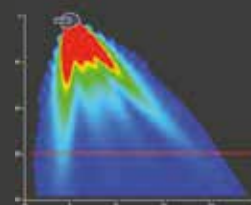

Infraroodstraler
1400 W