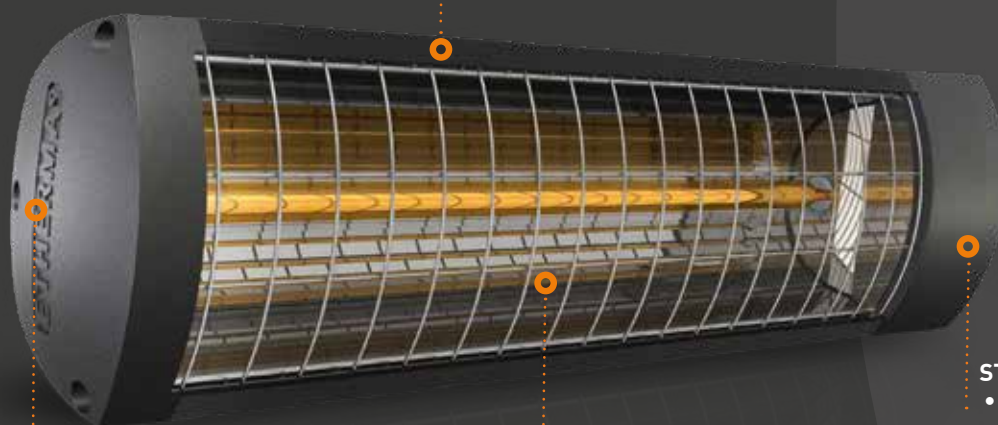

ETHERMA EXO® BASIC

DE INSTAPVARIANT VAN ONZE INFRAROOSTRALERS

OPTIMALE KWALITEIT EN CONSTRUCTIE

- Aluminium spuitgietbehuizing