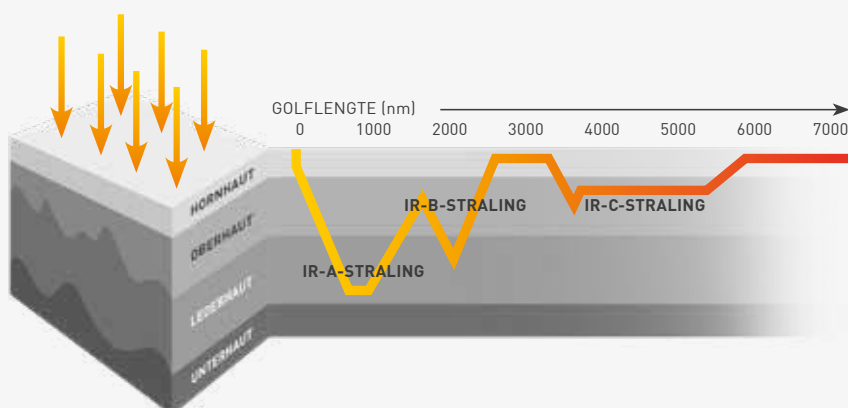

WARMTE DIE ONDER DE HUID GAAT.

Over het algemeen wordt onderscheid gemaakt tussen korte golf-, middengolf- en lange golf infraroodstraling. Om de technologie en de verschillende golflengtes optimaal te kunnen gebruiken, heeft ETHERMA voor elk golfbereik een geniale warmteoplossing ontwikkeld. Daarbij worden voor buiten de ETHERMA korte golf stralers gebruikt, die voor kortstondige en onmiddellijke warmteopwekking zorgen, terwijl - daarentegen - voor binnen midden- en lange golf straling wordt toegepast ■

GENIALE WARMTE. GENIALE VOORDELEN.

ZUINIG.

Door het heerlijke warmtegevoel dalen de gebruikskosten. Infraroodstralers zorgen onmiddellijk voor aangename warmte.

EFFICIËNT.

De warmte ontstaat 100% verliesvrij en is ook voelbaar als het waait, omdat deze niet de lucht, maar mensen en voorwerpen verwarmt.

FLEXIBEL.

Voor elk toepassingsgebied de juiste infraroodstraler.

INFRAROODSTRALING DE WERKING

BUITEN

IR-A korte golf infraroodstraling: Infraroodstraler uit de EXO®-serie

INDUSTRIE EN WERKPLEK

IR-B middengolf infraroodstraling: Kwartsstraler

BINNEN

IR-C lange golf infraroodstraling: LAVA® Design-infraroodverwarming