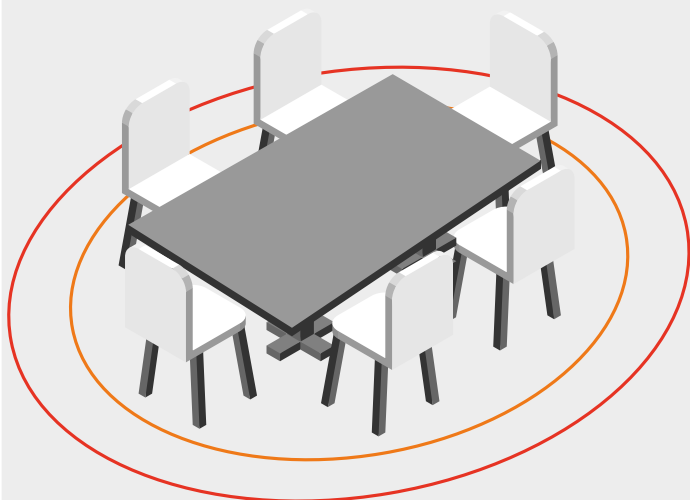

ETHERMA EXO®

ALLES IN ÉÉN OOGOPSLAG.

	EXO® DARK	EXO® PRO
Afmetingen (b x h x d)	930 x 155 x 111	830 x 155 x 111 (2000 W) 930 x 155 x 111 (2500 W)
Apparaatdiepte incl. houder	250 mm	250 mm
Vermogen	2000 W	2000/2500 W
Beschermingsgraad	IP 65	IP 65
Schakelaar	-	-
Timer	-	-
3 standen dimbaar	alleen RC-model	alleen RC-model
Lamptechnologie	Ultra-low-glare infraroodlamp	Premium carbonlamp
Verwarmbare oppervlakte*	14 m²	16/18 m²
∅ levensduur lamp	5.000 u	10.000 u
Aantal T-kantelhouders	2	2

*Bij een omgevingstemperatuur van 15 °C, een plafondmontage op een hoogte van 2,2 m (tot 2000 W) tot 2,5 m (bij 2500 W), rechte verticale uitstraling, nauwelijks wind

ETHERMA EXO®

WARMTEBEREIK

EXO® PRO

Verwarmbare oppervlakte:
max. 16 m² bij 2000 W
max. 18 m² bij 2500 W