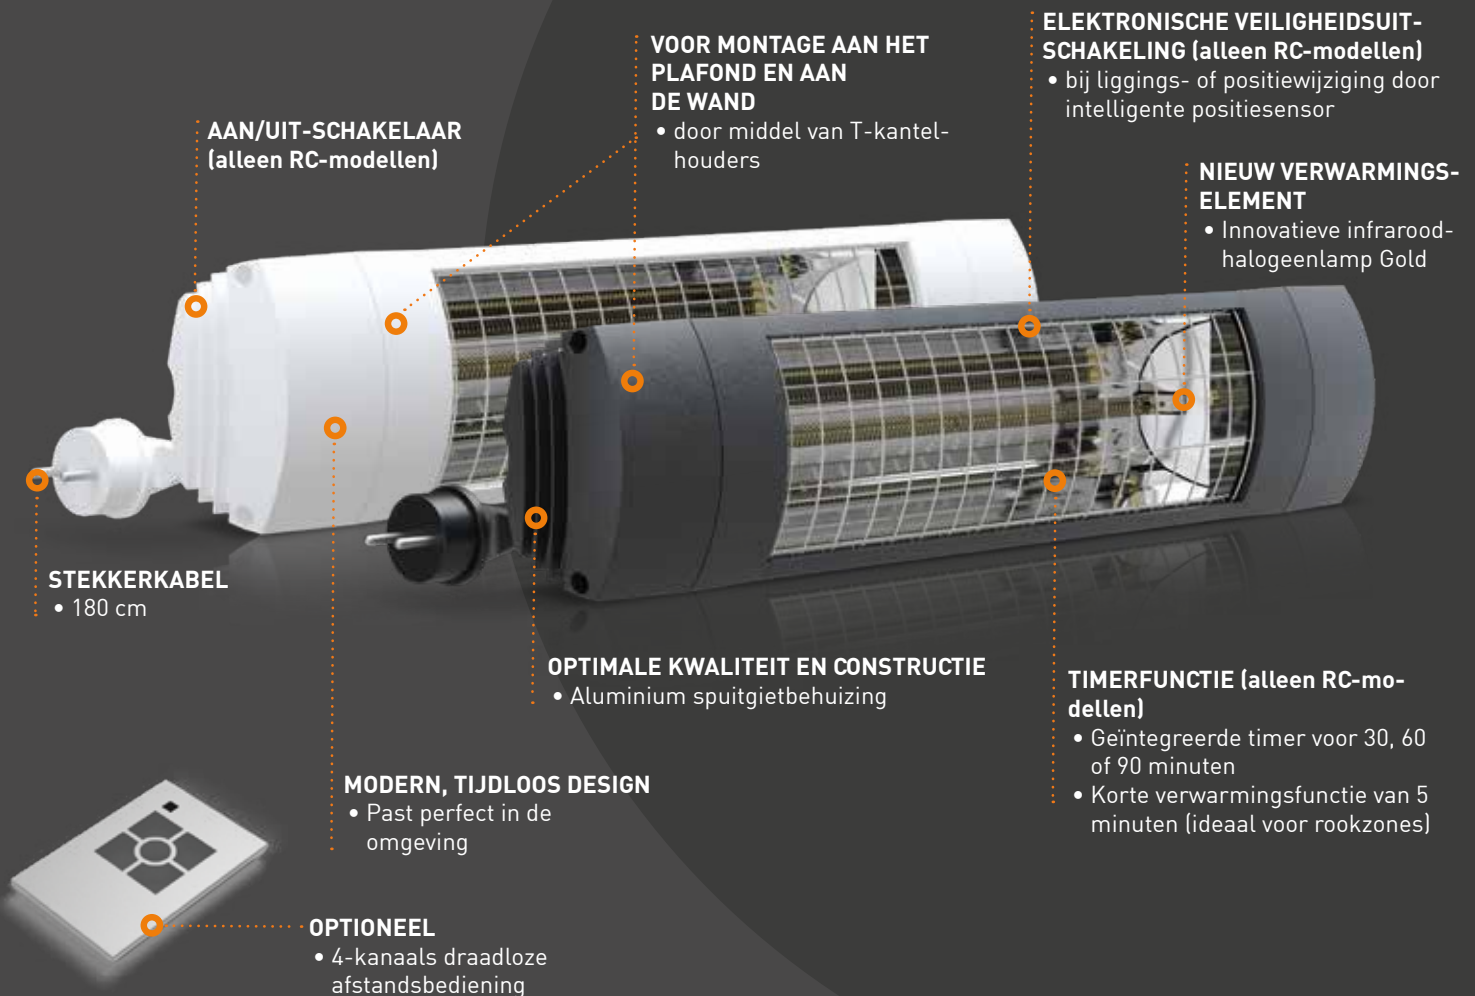

ETHERMA EXO® COMFORT

OPTIMAAL COMFORT

AAN/UIT-SCHAKELAAR
(alleen RC-modellen)

**VOOR MONTAGE AAN HET
PLAFOND EN AAN
DE WAND**

- door middel van T-kantelhouders

**ELEKTRONISCHE VEILIGHEIDSUIT-
SCHAKELING (alleen RC-modellen)**

- bij liggings- of positiewijziging door intelligente positiesensor

**NIEUW VERWARMINGS-
ELEMENT**

- Innovatieve infrarood-halogenelamp Gold

STEKKERKABEL

- 180 cm

OPTIMALE KWALITEIT EN CONSTRUCTIE

- Aluminium spuitgietbehuizing

MODERN, TIJDLOOS DESIGN

- Past perfect in de omgeving

TIMERFUNCTIE (alleen RC-modellen)

- Geïntegreerde timer voor 30, 60 of 90 minuten
- Korte verwarmingsfunctie van 5 minuten (ideaal voor rookzones)

OPTIONEEL

- 4-kanaals draadloze afstandsbediening

ETHERMA EXO® COMFORT

Comfort-infraroodstraler met en zonder geïntegreerde regeling

De ETHERMA EXO® COMFORT biedt een perfecte prijs-prestatieverhouding en optimaal comfort. Dankzij zijn veelzijdigheid kan hij voor ontelbare specifieke toepassingen in de particuliere en commerciële buitenruimte gebruikt worden. De met goud gecoate infrarood-halogenelamp zorgt in combinatie met de nieuwe, geoptimaliseerde reflector voor een zeer doeltreffende warmteconcentratie naar voren. De behuizing van hoogwaardig aluminium geeft het toestel een moderne uitstraling en garandeert een lange levensduur. Deze wordt via een T-kantelhouder gemonteerd voor het doelgerichte gebruik van de warmtestraling. Het RC-model wordt via een elektronische, multifunctionele schakelaar aan de achterzijde van het apparaat bediend. Dit model heeft zowel een timer als een korte verwarmingsfunctie. De regeling kan ook via een afstandsbediening (optioneel verkrijgbaar) plaatsvinden. Dankzij de compacte constructie, het lage gewicht en de geïntegreerde veiligheidsuitschakeling is het RC-model bij uitstek geschikt voor montage aan schermen en markiezen in de horeca. ■