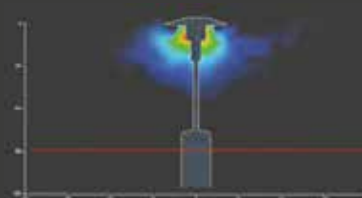

Gas-hittepaddestoel
4000 W