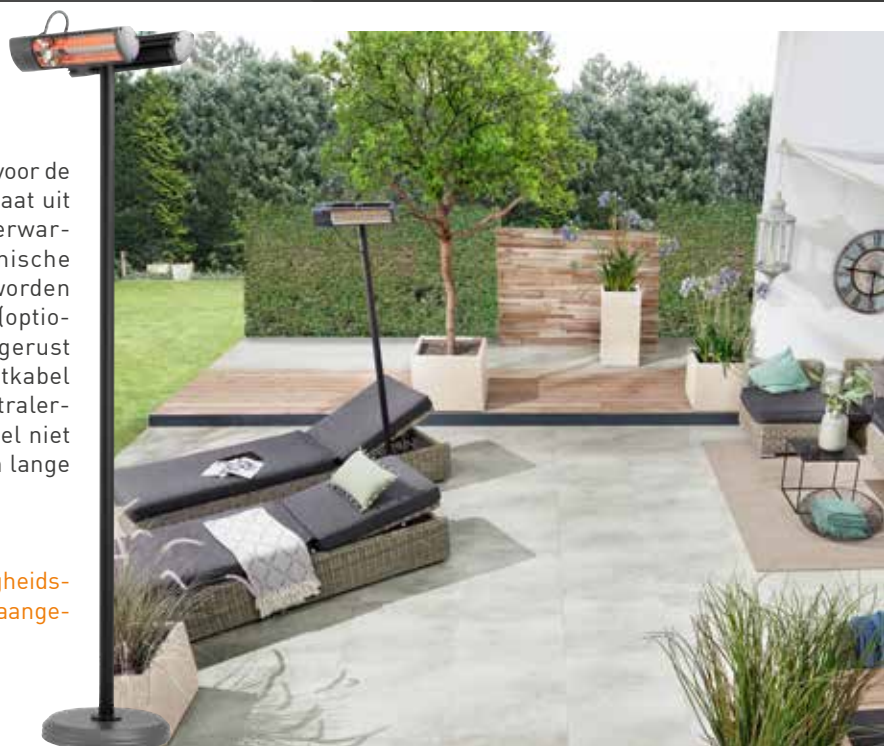

OPMERKING VAN ETHERMA:

Bij gebruik in de overkaptte buitenruimte dient een veiligheidsafstand van ten minste 30 cm t.o.v. het plafond te worden aangehouden.