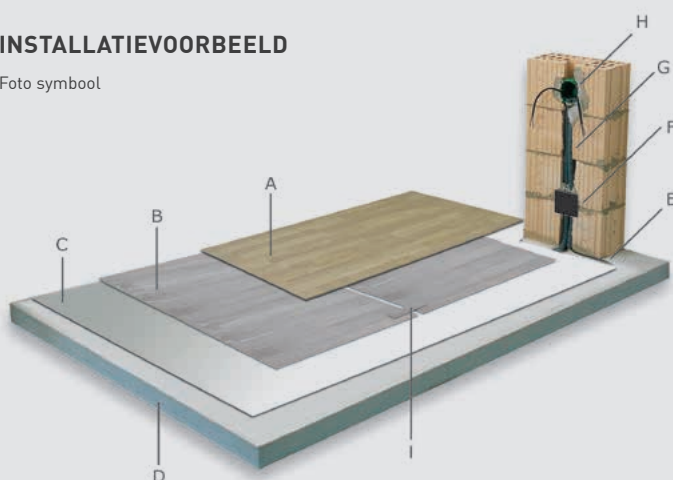

INSTALLATIEVOORBEELD

Foto symbool

- A Laminaatvloer (zwevend)
- B Laminotherm
- C Laminoflies
- D Ondervloer
- E Aansluitkabel, 5 m
- F Contactdoos
- G Installatiebuis
- H Schakelaardoos 55
- I Aluminiumtape

Geschikte bovenlaag Laminotherm

	Kurk	Parket	Laminaat
max. dikte in mm	10	15	9

TIP VAN ETHERMA: Plan uw vloerverwarming met de ePLANNER van ETHERMA op: www.etherma.com/eplanner.