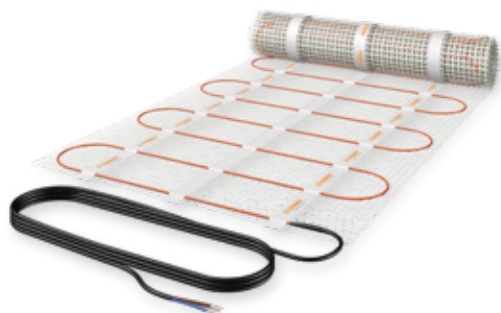

ETHERMA DS

Netverwarmingsmat met twee geleiders onder tegels en steen

De netverwarmingsmat DS is een standaard geconfectioneerde verwarmingsmat voor de comfortverwarming van vloeren, het verwarmen van ruimtes of de koude-afscherming aan wanden. Dankzij een dikte van slechts 2,7 mm is het mogelijk de netverwarmingsmat met een minimale inbouwdiepte te installeren.

De netverwarmingsmat is zelfklevend en de Dipol-uitvoering garandeert een eenvoudige plaatsing in de lijmlaag van tegel-vloeren.

De speciale constructie garandeert een 100% betrouwbare, eenvoudige installatie en een grote stabiliteit van de netverwarmingsmat. De netverwarmingsmatten zijn standaard verkrijgbaar in vier uitvoeringen van 90, 130, 160 en 200 W/m².

- > Nominale spanning: 230 V
- > Vermogen: 90, 130, 160, 200 W/m²
- > Temperatuurbestendig: tot 90 °C
- > Verwarmingskabeldikte: ca. 2,7 mm
- > Breedte: 50, 100 cm
- > Netopbouw: 12 x 12 mm, zelfklevend
- > Beschermingsgraad: IP X7
- > Beschermingsmaatregel: aardslekschakelaar 30 mA
- > Aansluitkabel: 4 m; 2 x 1,0 mm² + vlechtwerk
- > Keurmerk: VDE

PRODUCTVOORDELEN

- + Slechts 2,7 mm dun
- + Ook geschikt als wandverwarming
- + Zelfklevend
- + Eén aansluitkabel
- + Zeer beperkt magnetisch veld < 25 nT
- + Vlakke, torsievrije installatie
- + 2 standaardbreedten: 50, 100 cm
- + Speciale uitvoeringen en grootten op maat
- + Aansluitkabel op maat mogelijk