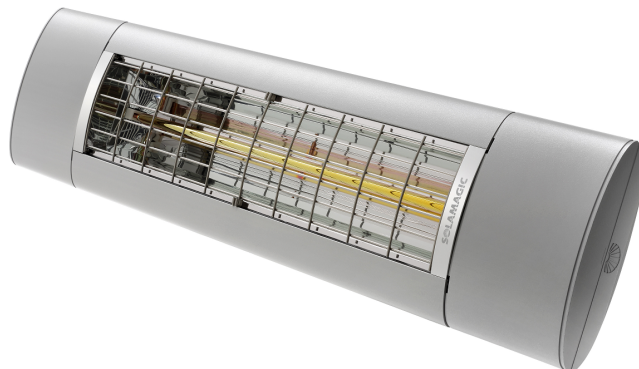

ETHERMA  
Landesstraße 16  
5302 Henndorf  
Tel.: +4362147677  
E-Mail: office@etherma.com  
WWW: www.etherma.com

**ETHERMA°**  
GENIALE WÄRME

**Artikelnummer:** 9400009

**Kurzbeschreibung:** SOLAMAGIC Premium-Dunkelstrahler D2, Funk-Dimmer, 2 kW, titan, IP 44

**Langbeschreibung:** Der SOLAMAGIC D2 ARC dient der effektiven Beheizung von kühlen Räumen wie Wintergärten, Wellnesszonen, weiters von geschlossenen Terrassen, Balkonen sowie in Raucherzonen oder Pavillons. Mit dem Dunkelstrahler lassen sich geschützte Außen- und Innenbereiche äußerst effizient beheizen. Dank der innovativen Solastar-AL Heizröhre weist der Strahler lediglich einen Restlichtanteil von < 1 Lux auf, so dass kein störendes rotes Licht entsteht. Der D2 ARC überzeugt durch sein ansprechendes Design, das hochwertige Aludruckgussgehäuse und seine einfache Inbetriebnahme. Das Gerät hat einen integrierten 3-Stufen Funk-Dimmer (LED-Anzeige für die einzelnen Stufen) und benötigt zur Bedienung den Funk-Handsender SM-ARC-HS. Maße: 866 x 200 x 92 mm; Schutzart: IP 65; Leistung: 2000 W; Farben: nano-anthrazit, titan, weiß; Montage: Wand und Decke; Spannung: 230 V; Steckerleitung: 1,8 m mit Schuko-Stecker; CE konform, TÜV Nord.

**Hersteller:** SOLAMAGIC

**Herstellertypbezeichnung:** SM-D2-2000-ARC-T

**EAN/GTIN:** 4026911106729

**Bestelleinheit:** Stück

**Klassifikationssystem:** ETIM-7.0

**Gruppe:** Heizstrahler

<b>Merkmal</b>	<b>Wert</b>	<b>Einheit</b>
Ausführung	Decken-/Wandstrahler	
Spannung	230 230	V
Anzahl der Heizstufen	3	
Leistungsstufe AUS	true	
Min. Heizleistung	0	W
Max. Heizleistung	2000	W
Montage über Wickeltisch	false	
Schutzart (IP)	IP44	
Höhe	200	mm
Breite	750	mm
Tiefe	92	mm