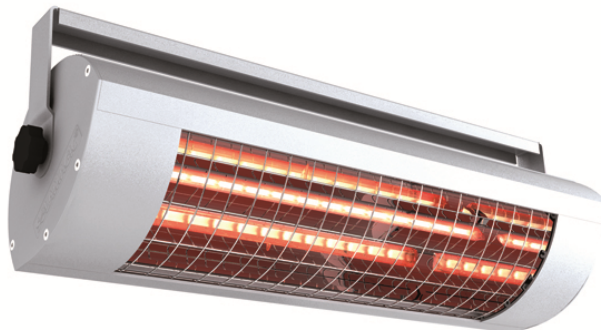

ETHERMA
Landesstraße 16
5302 Henndorf
Tel.: +4362147677
E-Mail: office@etherma.com
WWW: www.etherma.com

ETHERMA°
GENIALE WÄRME

Artikelnummer: 9100876

Kurzbeschreibung: SOLAMAGIC ECO+ HP
Infrarotstrahler, 1.4 kW, titan

Langbeschreibung: Die SOLAMAGIC ECO+ HP Infrarotstrahler zeichnen sich durch höchste Performance, einfachste Montage und einen effizienten Reflektor (ECO+) aus. Das Gehäuse ist aus hochwertigem Aluminium gefertigt. Das Gerät ist mit einer ultra-low-glare Solastar-HP Röhre ausgestattet, die neben hoher Effizienz eine sehr hohe Lebensdauer erreicht (mind. 5000 Betriebsstunden). Gerade im Außenbereich ermöglichen Kurzwellenstrahler eine sehr flexible Einsatzmöglichkeit und eine konstante angenehme Wärmezone. Aufgrund der Wellenlänge durchdringt die Wärme Luft besonders effizient und garantiert hohe Betriebskosteneinsparung gegenüber Gas- und Quarzstrahlern. Farben: weiß, titan, nano-anthrazit, Sonderfarben auf Anfrage, praktisches Montagezubehör, hohe Effizienz, keine Aufheizphase, dimmbar über externe Regelung, Leistung: 1400 bzw. 2000 W, Maße: 483x144x152 bzw. 483x176x230 mm, Steckerleitung 1.8 m, Schutzart: IP 24, CE konform.

Hersteller: SOLAMAGIC

Herstellertypbezeichnung: SM-HP-1400-T

EAN/GTIN: 4026911111358

Bestelleinheit: Stück

Klassifikationssystem: ETIM-7.0

Gruppe: Heizstrahler

Merkmal	Wert	Einheit
Ausführung	Decken-/Wandstrahler	
Spannung	230 230	V
Anzahl der Heizstufen	1	
Leistungsstufe AUS	FALSE	
Min. Heizleistung	1400	W
Max. Heizleistung	1400	W
Montage über Wickeltisch	FALSE	
Schutzart (IP)	IP24	
Höhe	152	mm
Breite	483	mm
Tiefe	144	mm