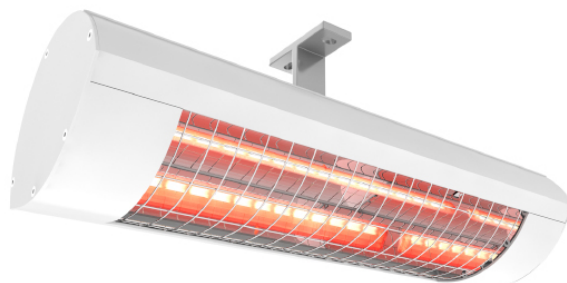

ETHERMA  
Landesstraße 16  
5302 Henndorf  
Tel.: +4362147677  
E-Mail: office@etherma.com  
WWW: www.etherma.com

**ETHERMA°**  
GENIALE WÄRME

**Artikelnummer:** 9100565

**Kurzbeschreibung:** SOLAMAGIC BASIC  
Infrarotstrahler, 1.4 kW, weiß

**Langbeschreibung:** Der SOLAMAGIC BASIC Infrarotstrahler ohne Schalter zeichnen sich durch einfachste Montage und einen höchst effizienten Reflektor aus. Das Gehäuse ist aus hochwertigem Aluminium gefertigt. Das Gerät ist mit der neuen Röhre LUCCIA ausgestattet, die eine bessere Performance und Lichtfarbe im Vergleich zum Vorgängermodell GO und MOVE hat. Gerade im Außenbereich ermöglichen Kurzwellenstrahler eine sehr flexible Einsatzmöglichkeit und eine konstante angenehme Wärmezone. Aufgrund der Wellenlänge durchdringt die Wärme Luft besonders effizient und garantiert hohe Betriebskosteneinsparung gegenüber Gas- und Quarzstrahlern. Farben: weiß, titan oder nano-anthrazit, Sonderfarben auf Anfrage, inkl. Wand bzw. Deckenhalterung, hohe Effizienz, keine Aufheizphase, Schutzart: IP 24, CE konform, Maße: 444x110x144 mm, Gewicht: 2,5 kg, Kippbereich: 30°, Leistungen: 1400 oder 2000 W, Spannung: 230 V, 180 cm Steckerleitung.

**Hersteller:** ETHERMA

**Herstellertypbezeichnung:** SM-BASIC-1400-W

**EAN/GTIN:** 4026911100086

**Bestelleinheit:** Stück

**Klassifikationssystem:** ETIM-7.0

**Gruppe:** Heizstrahler

<b>Merkmal</b>	<b>Wert</b>	<b>Einheit</b>
Ausführung	Decken-/Wandstrahler	
Spannung	230 230	V
Anzahl der Heizstufen	1	
Leistungsstufe AUS	false	
Min. Heizleistung	1400	W
Max. Heizleistung	1400	W
Montage über Wickeltisch	false	
Schutzart (IP)	IP24	
Höhe	110	mm
Breite	444	mm
Tiefe	144	mm