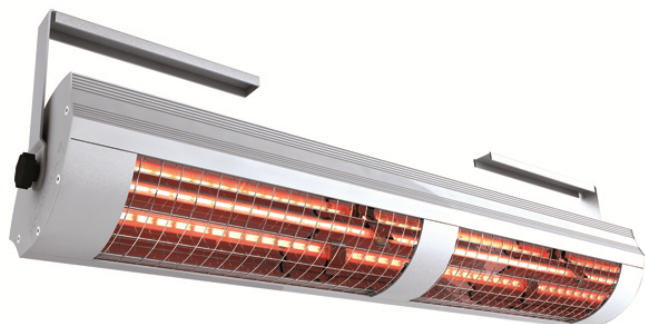

ETHERMA
Landesstraße 16
5302 Henndorf
Tel.: +4362147677
E-Mail: office@etherma.com
WWW: www.etherma.com

ETHERMA°
GENIALE WÄRME

Artikelnummer: 9100112

Kurzbeschreibung: SOLAMAGIC Großstrahler,
2.8 kW, titan, IP 24, Wand-/Deckenmontage

Langbeschreibung: Die SOLAMAGIC Infrarot-Großstrahler werden überall dort eingesetzt, wo große Wärmebereiche geschaffen werden sollen. Durch seine Konstruktion ist er besonders robust. Das Gehäuse ist aus hochwertigem Aluminium gefertigt. Das Gerät ist mit einer HeLeN Goldröhre ausgestattet, die neben hoher Effizienz eine sehr hohe Lebensdauer erreicht (mind. 5000 Betriebsstunden). Gerade im Außenbereich ermöglichen Kurzwellenstrahler eine sehr flexible Einsatzmöglichkeit und eine konstante angenehme Wärmezone. Aufgrund der Wellenlänge durchdringt die Wärme Luft besonders effizient und garantiert hohe Betriebskosteneinsparung gegenüber Gas- und Quarzstrahlern. Farben: weiß, titan, Sonderfarben auf Anfrage, praktisches Montagezubehör, hohe Effizienz, keine Aufheizphase, dimmbar über externe Regelung, Schutzart: IP 24, Prüfzeichen: VDE, CE konform, Spannung: 400 V, Festanschluss.

Hersteller: ETHERMA

Herstellertypbezeichnung: SM-2800WD-T

EAN/GTIN: 4026911004964

Bestelleinheit: Stück

Klassifikationssystem: ETIM-7.0

Gruppe: Heizstrahler

Merkmal	Wert	Einheit
Ausführung	Decken-/Wandstrahler	
Spannung	230 230	V
Anzahl der Heizstufen	1	
Leistungsstufe AUS	false	
Min. Heizleistung	2800	W
Max. Heizleistung	2800	W
Montage über Wickeltisch	false	
Schutzart (IP)	IP24	
Höhe	230	mm
Breite	866	mm
Tiefe	176	mm