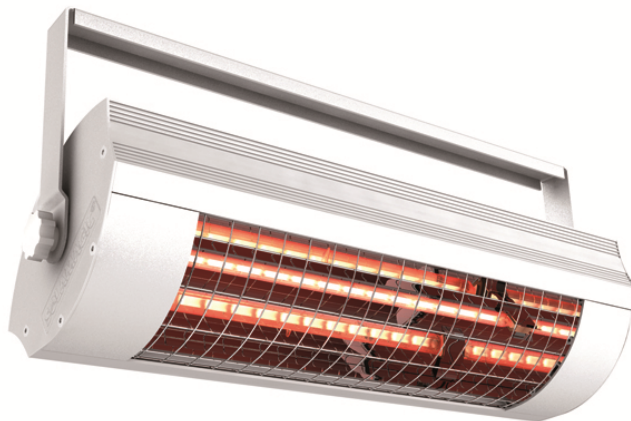

ETHERMA  
Landesstraße 16  
5302 Henndorf  
Tel.: +4362147677  
E-Mail: office@etherma.com  
WWW: www.etherma.com

**ETHERMA°**  
GENIALE WÄRME

**Artikelnummer:** 9100100

**Kurzbeschreibung:** SOLAMAGIC ECO+  
Infrarotstrahler, 2 kW, weiß, IP 24

**Langbeschreibung:** Die SOLAMAGIC ECO+  
Infrarotstrahler zeichnen sich durch einfachste  
Montage und einen höchst effizienten Reflektor  
(ECO) aus. Das Gehäuse ist aus hochwertigem  
Aluminium gefertigt. Das Gerät ist mit einer HeLeN  
Goldröhre ausgestattet, die neben hoher Effizienz  
eine sehr hohe Lebensdauer erreicht (mind. 5000  
Betriebsstunden). Gerade im Außenbereich  
ermöglichen Kurzwellenstrahler eine sehr flexible  
Einsatzmöglichkeit und eine konstante angenehme  
Wärmezone. Aufgrund der Wellenlänge  
durchdringt die Wärme Luft besonders effizient  
und garantiert hohe Betriebskosteneinsparung  
gegenüber Gas- und Quarzstrahlern. Farben:

weiß, titan, nano-anthrazit, Sonderfarben auf Anfrage, praktisches Montagezubehör, hohe Effizienz, keine  
Aufheizphase, dimmbar über externe Regelung, Leistung: 1400 bzw. 2000 W, Maße: 483x144x152 bzw.  
483x176x230 mm, Steckerleitung 1.8 m, Schutzart: IP 24, Prüfzeichen: CE konform.