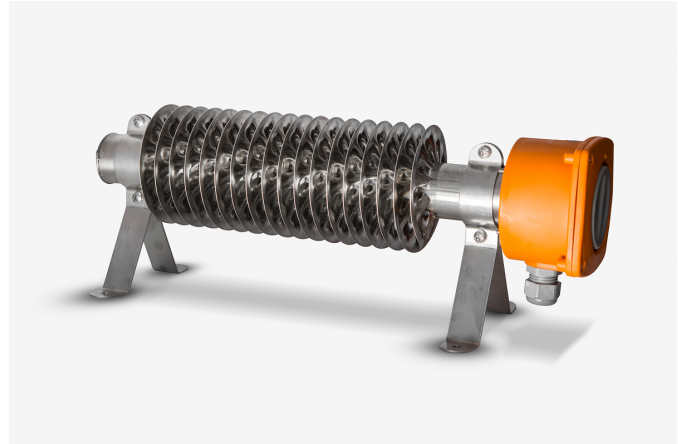

ETHERMA  
Landesstraße 16  
5302 Henndorf  
Tel.: +4362147677  
E-Mail: office@etherma.com  
WWW: www.etherma.com

**ETHERMA°**  
GENIALE WÄRME

**Artikelnummer:** 40535

**Kurzbeschreibung:** Rippenrohrheizkörper mit stufenloser Regelung, 0.5 kW, IP 66/67, 230 V

**Langbeschreibung:** Zur Beheizung von feuchten Räumen, wie z.B. Gewächshäuser, Schutz empfindlicher Anlagen vor Frost, Heizung in rauen Betriebsumgebungen, wie z.B. Pumpstationen, Krankkabinen, Bauwagen und Meisterbüros in Werkshallen. Optimale Wärmeabgabe durch große Oberfläche der Faltrippen. Der eingebaute Heizeinsatz aus technischer Keramik sorgt für eine gute Wärmeverteilung. Robuster Heizkörper aus Edelstahl, Werkstoff 1.4512, alle Teile rostfrei, alle Montageteile staub- und wasserdicht, für Wand- und Bodenmontage. Ohne Regelung, Oberflächentemperatur: max. 185 °C, CE konform, Prüfzeichen: KEMA-KEUR, Schutzart: IP 66/67, Anschluss: Festverdrahtung oder Stecker.

**Hersteller:** ETHERMA

**Herstellertypbezeichnung:** ET-RDA-500

**EAN/GTIN:** 9120061394137

**Bestelleinheit:** Stück

**Klassifikationssystem:** ETIM-7.0

**Gruppe:** Rippenrohrheizofen

<b>Merkmal</b>	<b>Wert</b>	<b>Einheit</b>
Leistung	500	W
Rippen-Durchmesser	120	mm
Spannung	230	V
Automatischer Temperaturregler	true	
Niedrige Oberflächentemperatur	false	
Universell anschließbar	true	
Schutzart (IP)	IP66/IP67	
Höhe	184	mm
Breite	120	mm
Länge	500	mm