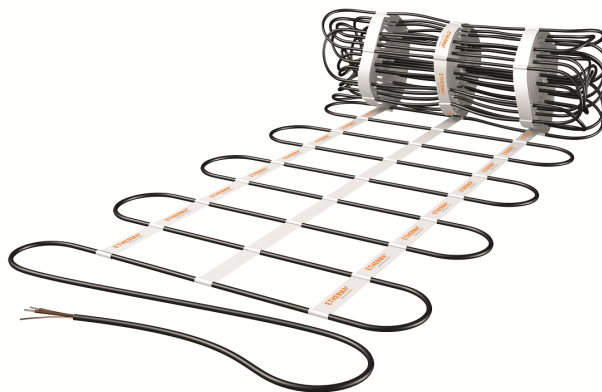

ETHERMA
Landesstraße 16
5302 Henndorf
Tel.: +4362147677
E-Mail: office@etherma.com
WWW: www.etherma.com

ETHERMA°
GENIALE WÄRME

Artikelnummer: 32675

Kurzbeschreibung: Fussbodenheizung für Estricheinbau, 2.35 m², 1.05 x 2.3 m, 282 W, 230 V

Langbeschreibung: Die Fußbodenheizmatten RS werden je nach Tarifmodell des jeweiligen Energieversorgers als Direkt-, Teilspeicher- oder Speicherheizung verwendet. Die spezielle Verarbeitung ermöglicht eine zeitsparende und unkomplizierte Verlegung und die Matte liegt satt und planeben. Der Einbau erfolgt idealerweise in einem 2-lagigen Estrich. Das Schutzgeflecht ermöglicht den unkomplizierten Einbau in nassen Räumen. Die hochwertige Dipolheizleitung hat standardmäßig eine Anschlussleitung von 3 m (3x1.5 mm²), kann gegen Aufpreis in der gewünschten Länge produziert werden. Nenntemperatur: 90 °C, Schutzart: IP X7, Schutzmaßnahme: FI-Schutzschaltung 30 mA., Heizleiter nach VDE geprüft, CE konform, min. Biegeradius: 5 d.

Hersteller: ETHERMA

Herstellertypbezeichnung: 122RGS012-105

EAN/GTIN: 9120054175415

Bestelleinheit: Stück

Klassifikationssystem: ETIM-7.0

Gruppe: Heizmatte

Merkmal	Wert	Einheit
Anwendung	Fußboden-Direktheizung	
Anschlussspannung	230	V
Anschlussleistung	282 282	W
Leistung	120	W/m ²
Heizleiterbelastung	18	W/m
Mit Trägermatte	false	
Fixierung des Heizleiters	Stege geklippt	
Anzahl der Kaltleiter	2	
Länge der Kaltleiter	3000	mm
Geeignet für Feuchtraum	true	
Geeignet als Freiflächenheizung	false	
Geeignet als Dachflächenheizung	false	
Fläche	2.35	m ²
Länge	2250	mm
Breite	1050	mm
Stärke	6	mm
Mit Regler	false	
Mit Raumthermostat	false	
Mit Bodentempersensur	false	
Selbstklebend	false	