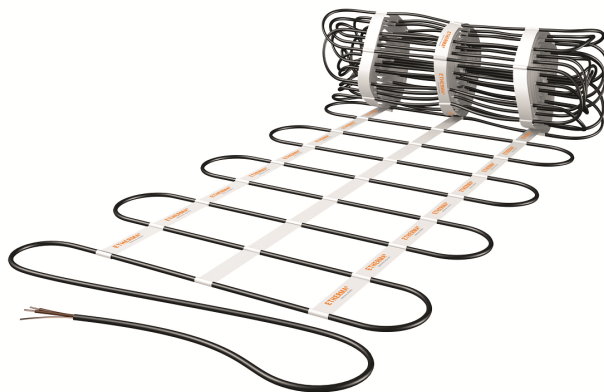

Langbeschreibung: Die Fußbodenheizmatten RS werden je nach Tarifmodell des jeweiligen Energieversorgers als Direkt-, Teilspeicher- oder Speicherheizung verwendet. Die spezielle Verarbeitung ermöglicht eine zeitsparende und unkomplizierte Verlegung und die Matte liegt satt und planeben. Der Einbau erfolgt idealerweise in einem 2-lagigen Estrich. Das Schutzgeflecht ermöglicht den unkomplizierten Einbau in nassen Räumen. Die hochwertige Dipolheizleitung hat standardmäßig eine Anschlussleitung von 3 m (3x1.5 mm²), kann gegen Aufpreis in der gewünschten Länge produziert werden. Nenntemperatur: 90 °C, Schutzart: IP X7, Schutzmaßnahme: FI-Schutzschaltung 30 mA., Heizleiter nach VDE geprüft, CE konform, min. Biegeradius: 5 d.

Hersteller: ETHERMA

Herstellertypbezeichnung: 102-RGS2-105

EAN/GTIN: 9120054175293

Bestelleinheit: Stück

Klassifikationssystem: ETIM-7.0

Gruppe: Heizmatte

Merkmal	Wert	Einheit
Anwendung	Fußboden-Direktheizung	
Anschlussspannung	230	V
Anschlussleistung	624 624	W
Leistung	100	W/m ²
Heizleiterbelastung	15	W/m
Mit Trägermatte	false	
Fixierung des Heizleiters	Stege geklippt	
Anzahl der Kaltleiter	1	
Länge der Kaltleiter	3000	mm
Geeignet für Feuchtraum	true	
Geeignet als Freiflächenheizung	false	
Geeignet als Dachflächenheizung	false	
Fläche	6.25	m ²
Länge	6000	mm
Breite	1050	mm
Stärke	6	mm
Mit Regler	false	
Mit Raumthermostat	false	
Mit Bodentempertursensor	false	
Selbstklebend	false	