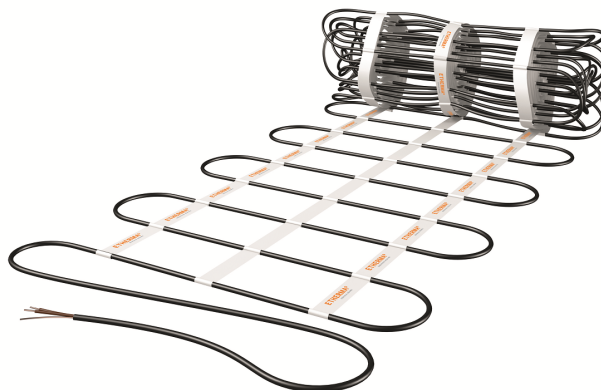

ETHERMA
Landesstraße 16
5302 Henndorf
Tel.: +4362147677
E-Mail: office@etherma.com
WWW: www.etherma.com

ETHERMA°
GENIALE WÄRME

Artikelnummer: 32661

Kurzbeschreibung: Fussbodenheizung für Estricheinbau, 3.60 m², 1.05 x 3.45 m, 359 W, 230 V

Langbeschreibung: Die Fußbodenheizmatten RS werden je nach Tarifmodell des jeweiligen Energieversorgers als Direkt-, Teilspeicher- oder Speicherheizung verwendet. Die spezielle Verarbeitung ermöglicht eine zeitsparende und unkomplizierte Verlegung und die Matte liegt satt und planeben. Der Einbau erfolgt idealerweise in einem 2-lagigen Estrich. Das Schutzgeflecht ermöglicht den unkomplizierten Einbau in nassen Räumen. Die hochwertige Dipolheizleitung hat standardmäßig eine Anschlussleitung von 3 m (3x1.5 mm²), kann gegen Aufpreis in der gewünschten Länge produziert werden. Nenntemperatur: 90 °C, Schutzart: IP X7, Schutzmaßnahme: FI-Schutzschaltung 30 mA., Heizleiter nach VDE geprüft, CE konform, min. Biegeradius: 5 d.

Hersteller: ETHERMA

Herstellertypbezeichnung: 102-RGS1-105

EAN/GTIN: 9120054175255

Bestelleinheit: Stück

Klassifikationssystem: ETIM-7.0

Gruppe: Heizmatte

Merkmal	Wert	Einheit
Anwendung	Fußboden-Direktheizung	
Anschlussspannung	230	V
Anschlussleistung	359 359	W
Leistung	100	W/m ²
Heizleiterbelastung	15	W/m
Mit Trägermatte	false	
Fixierung des Heizleiters	Stege geklippt	
Anzahl der Kaltleiter	1	
Länge der Kaltleiter	3000	mm
Geeignet für Feuchtraum	true	
Geeignet als Freiflächenheizung	false	
Geeignet als Dachflächenheizung	false	
Fläche	3.6	m ²
Länge	3450	mm
Breite	1050	mm
Stärke	6	mm
Mit Regler	false	
Mit Raumthermostat	false	
Mit Bodentempersensur	false	
Selbstklebend	false	