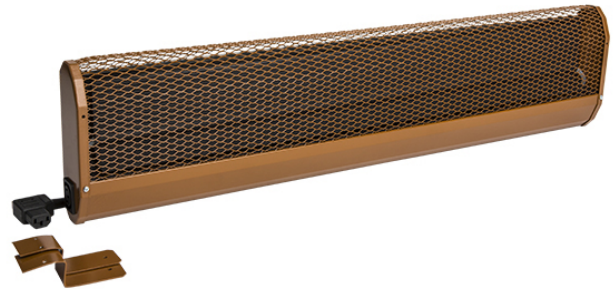

**Langbeschreibung:** Die Kirchenbankheizkörper KST sind Dunkelstrahler und dienen der lokalen Erwärmung von Kirchen. Durch spezielle Lüftungsschlitze wird die Wärme fast ausschließlich nach vorne abgegeben. Besonders geeignet für Kirchen, welche nur 1x pro Woche besucht werden. Der elektrische Anschluss erfolgt über Gerätestecker, die werkseitige Durchverdrahtung vereinfacht die Montage. Die Geräte verfügen über einen integrierten Überhitzungsschutz mit automatischer Wiedereinschaltung, bruchsaferes Spezialheizelement ohne glühende Heizwendel, Winkelstecker im Lieferumfang enthalten. Schutzart: IP 21, FI-Schutzschaltung, Prüfzeichen: ÖVE, CE konform, verzinktes Stahlblech, Farbe: rehbraun RAL 8007, Anschluss: links.

**Hersteller:** ETHERMA

**Herstellertypbezeichnung:** KST100L

**EAN/GTIN:** 9120015727097

**Bestelleinheit:** Stück

**Klassifikationssystem:** ETIM-7.0

**Gruppe:** Heizstrahler

<b>Merkmal</b>	<b>Wert</b>	<b>Einheit</b>
Spannung	230 230	V
Anzahl der Heizstufen	1	
Leistungsstufe AUS	false	
Min. Heizleistung	400	W
Max. Heizleistung	400	W
Montage über Wickeltisch	false	
Schutzart (IP)	IP21	
Höhe	60	mm
Breite	1000	mm
Tiefe	185	mm