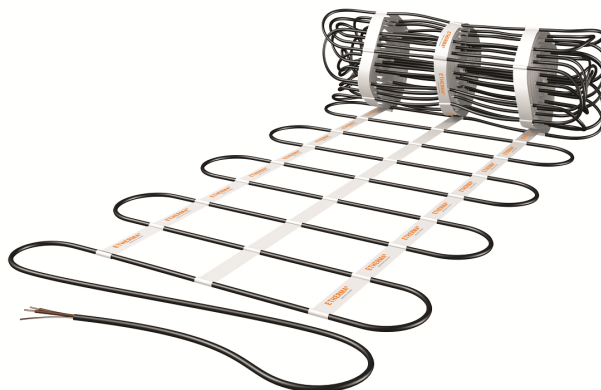

ETHERMA
Landesstraße 16
5302 Henndorf
Tel.: +4362147677
E-Mail: office@etherma.com
WWW: www.etherma.com

ETHERMA°
GENIALE WÄRME

Artikelnummer: 30109

Kurzbeschreibung: Fussbodenheizung für Estricheinbau, 3.30 m², 0.65 x 5.1 m, 199 W, 230 V

Langbeschreibung: Die Fußbodenheizmatten RS werden je nach Tarifmodell des jeweiligen Energieversorgers als Direkt-, Teilspeicher- oder Speicherheizung verwendet. Die spezielle Verarbeitung ermöglicht eine zeitsparende und unkomplizierte Verlegung und die Matte liegt satt und planeben. Der Einbau erfolgt idealerweise in einem 2-lagigen Estrich. Das Schutzgeflecht ermöglicht den unkomplizierten Einbau in nassen Räumen. Die hochwertige Dipolheizleitung hat standardmäßig eine Anschlussleitung von 3 m (3x1.5 mm²), kann gegen Aufpreis in der gewünschten Länge produziert werden. Nenntemperatur: 90 °C, Schutzart: IP X7, Schutzmaßnahme: FI-Schutzschaltung 30 mA., Heizleiter nach VDE geprüft, CE konform, min. Biegeradius: 5 d.

Hersteller: ETHERMA

Herstellertypbezeichnung: 062RGS012-65

EAN/GTIN: 9120061391778

Bestelleinheit: Stück

Klassifikationssystem: ETIM-7.0

Gruppe: Heizmatte

Merkmal	Wert	Einheit
Anwendung	Fußboden-Speicherheizung	
Anschlussspannung	230	V
Anschlussleistung	199 199	W
Leistung	60	W/m ²
Heizleiterbelastung	9	W/m
Mit Trägermatte	false	
Fixierung des Heizleiters	Stege geklippt	
Anzahl der Kaltleiter	1	
Länge der Kaltleiter	3000	mm
Geeignet für Feuchtraum	true	
Geeignet als Freiflächenheizung	false	
Geeignet als Dachflächenheizung	false	
Fläche	3.3	m ²
Länge	5100	mm
Breite	650	mm
Stärke	6	mm
Mit Regler	false	
Mit Raumthermostat	false	
Mit Bodentempertursensor	false	
Selbstklebend	false	