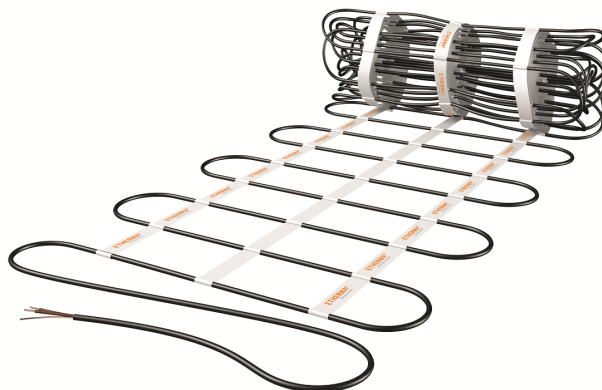

**Langbeschreibung:** Die Fußbodenheizmatten RS werden je nach Tarifmodell des jeweiligen Energieversorgers als Direkt-, Teilspeicher- oder Speicherheizung verwendet. Die spezielle Verarbeitung ermöglicht eine zeitsparende und unkomplizierte Verlegung und die Matte liegt satt und planeben. Der Einbau erfolgt idealerweise in einem 2-lagigen Estrich. Das Schutzgeflecht ermöglicht den unkomplizierten Einbau in nassen Räumen. Die hochwertige Dipolheizleitung hat standardmäßig eine Anschlussleitung von 3 m (3x1.5 mm<sup>2</sup>), kann gegen Aufpreis in der gewünschten Länge produziert werden. Nenntemperatur: 90 °C, Schutzart: IP X7, Schutzmaßnahme: FI-Schutzschaltung 30 mA., Heizleiter nach VDE geprüft, CE konform, min. Biegeradius: 5 d.

**Hersteller:** ETHERMA

**Herstellertypbezeichnung:** 152RUS012-55

**EAN/GTIN:** 9120054175583

**Bestelleinheit:** Stück

**Klassifikationssystem:** ETIM-7.0

**Gruppe:** Heizmatte

<b>Merkmal</b>	<b>Wert</b>	<b>Einheit</b>
Anwendung	Fußboden-Direktheizung	
Anschlussspannung	230	V
Anschlussleistung	257 257	W
Leistung	150	W/m <sup>2</sup>
Heizleiterbelastung	15	W/m
Mit Trägermatte	false	
Fixierung des Heizleiters	Stege geklippt	
Anzahl der Kaltleiter	1	
Länge der Kaltleiter	3000	mm
Geeignet für Feuchtraum	true	
Geeignet als Freiflächenheizung	false	
Geeignet als Dachflächenheizung	false	
Fläche	1.7	m <sup>2</sup>
Länge	3100	mm
Breite	550	mm
Stärke	6	mm
Mit Regler	false	
Mit Raumthermostat	false	
Mit Bodentempertursensor	false	
Selbstklebend	false	