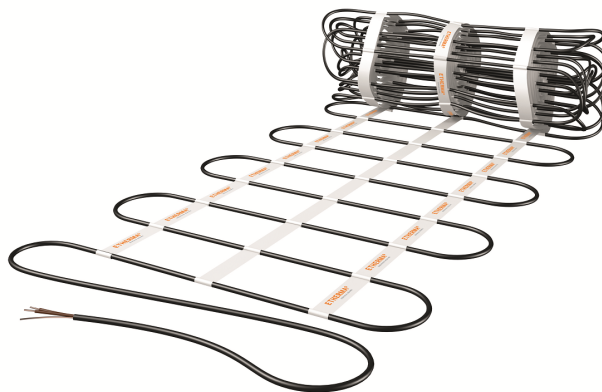

Langbeschreibung: Die Fußbodenheizmatten RS werden je nach Tarifmodell des jeweiligen Energieversorgers als Direkt-, Teilspeicher- oder Speicherheizung verwendet. Die spezielle Verarbeitung ermöglicht eine zeitsparende und unkomplizierte Verlegung und die Matte liegt satt und planeben. Der Einbau erfolgt idealerweise in einem 2-lagigen Estrich. Das Schutzgeflecht ermöglicht den unkomplizierten Einbau in nassen Räumen. Die hochwertige Dipolheizleitung hat standardmäßig eine Anschlussleitung von 3 m (3x1.5 mm²), kann gegen Aufpreis in der gewünschten Länge produziert werden. Nenntemperatur: 90 °C, Schutzart: IP X7, Schutzmaßnahme: FI-Schutzschaltung 30 mA., Heizleiter nach VDE geprüft, CE konform, min. Biegeradius: 5 d.

Hersteller: ETHERMA

Herstellertypbezeichnung: 152-RUS4-55

EAN/GTIN: 9120054175682

Bestelleinheit: Stück

Klassifikationssystem: ETIM-7.0

Gruppe: Heizmatte

Merkmal	Wert	Einheit
Anwendung	Fußboden-Direktheizung	
Anschlussspannung	230	V
Anschlussleistung	1175 1175	W
Leistung	15	W/m ²
Heizleiterbelastung	15	W/m
Mit Trägermatte	false	
Fixierung des Heizleiters	Stege geklippt	
Anzahl der Kaltleiter	1	
Länge der Kaltleiter	3000	mm
Geeignet für Feuchtraum	true	
Geeignet als Freiflächenheizung	false	
Geeignet als Dachflächenheizung	false	
Fläche	7.85	m ²
Länge	14200	mm
Breite	550	mm
Stärke	6	mm
Mit Regler	false	
Mit Raumthermostat	false	
Mit Bodentempertursensor	false	
Selbstklebend	false	