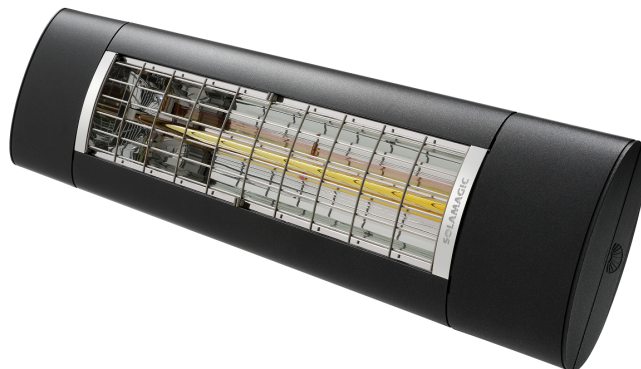

ETHERMA
Landesstraße 16
5302 Henndorf
Tel.: +4362147677
E-Mail: office@etherma.com
WWW: www.etherma.com

ETHERMA°
GENIALE WÄRME

Artikelnummer: 9400008

Kurzbeschreibung: SOLAMAGIC Premium-Dunkelstrahler D2, Funk-Dimmer, 2 kW, weiß, IP 44

Langbeschreibung: Der SOLAMAGIC D2 ARC dient der effektiven Beheizung von kühlen Räumen wie Wintergärten, Wellnesszonen, weiters von geschlossenen Terrassen, Balkonen sowie in Raucherzonen oder Pavillons. Mit dem Dunkelstrahler lassen sich geschützte Außen- und Innenbereiche äußerst effizient beheizen. Dank der innovativen Solastar-AL Heizröhre weist der Strahler lediglich einen Restlichtanteil von < 1 Lux auf, so dass kein störendes rotes Licht entsteht. Der D2 ARC überzeugt durch sein ansprechendes Design, das hochwertige Aludruckgussgehäuse und seine einfache Inbetriebnahme. Das Gerät hat einen integrierten 3-Stufen Funk-Dimmer (LED-Anzeige für die einzelnen Stufen) und benötigt zur Bedienung den Funk-Handsender SM-ARC-HS. Maße: 866 x 200 x 92 mm; Schutzart: IP 65; Leistung: 2000 W; Farben: nano-anthrazit, titan, weiß; Montage: Wand und Decke; Spannung: 230 V; Steckerleitung: 1,8 m mit Schuko-Stecker; CE konform, TÜV Nord.

Hersteller: SOLAMAGIC

Herstellertypbezeichnung: SM-D2-2000-ARC-W

EAN/GTIN: 4026911106712

Bestelleinheit: Stück

Klassifikationssystem: ETIM-7.0

Gruppe: Heizstrahler

Merkmal	Wert	Einheit
Ausführung	Decken-/Wandstrahler	
Spannung	230 230	V
Anzahl der Heizstufen	3	
Leistungsstufe AUS	true	
Min. Heizleistung	0	W
Max. Heizleistung	2000	W
Montage über Wickeltisch	false	
Schutzart (IP)	IP44	
Höhe	200	mm
Breite	750	mm
Tiefe	92	mm