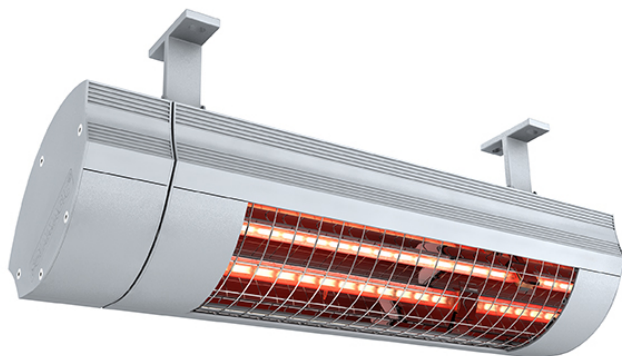

ETHERMA
Landesstraße 16
5302 Henndorf
Tel.: +4362147677
E-Mail: office@etherma.com
WWW: www.etherma.com

ETHERMA°
GENIALE WÄRME

Artikelnummer: 9100391

Kurzbeschreibung: SOLAMAGIC Professional-
Infrarotstrahler IP65, 2 kW, titan

Langbeschreibung: Der SOLAMAGIC 2000 IP65 ist das Profi-Gerät für den optimalen Outdooreinsatz. Durch seine Konstruktion ist er besonders robust gegen Witterungseinflüsse. Das Gehäuse ist aus hochwertigem Aluminium gefertigt. Das Gerät ist mit einer HeLeN Goldröhre ausgestattet, die neben hoher Effizienz eine sehr hohe Lebensdauer erreicht (mind. 5000 Betriebsstunden). Gerade im Außenbereich ermöglichen Kurzwellenstrahler eine sehr flexible Einsatzmöglichkeit und eine konstante angenehme Wärmezone. Aufgrund der Wellenlänge durchdringt die Wärme Luft besonders effizient und garantiert hohe Betriebskosteneinsparung gegenüber Gas- und Quarzstrahlern. Farben: weiß, titan, nano-anthrazit, Sonderfarben auf Anfrage, praktisches Montagezubehör, hohe Effizienz, keine Aufheizphase, dimmbar über externe Regelung, Schutzart: IP 65, Prüfzeichen: VDE, CE konform

Hersteller: ETHERMA

Herstellertypbezeichnung: SM-2000IP65-T

EAN/GTIN: 4026911030260

Bestelleinheit: Stück

Klassifikationssystem: ETIM-7.0

Gruppe: Heizstrahler

Merkmal	Wert	Einheit
Ausführung	Decken-/Wandstrahler	
Spannung	230 230	V
Anzahl der Heizstufen	1	
Leistungsstufe AUS	false	
Min. Heizleistung	2000	W
Max. Heizleistung	2000	W
Montage über Wickeltisch	false	
Schutzart (IP)	IP24	
Höhe	230	mm
Breite	516	mm
Tiefe	176	mm