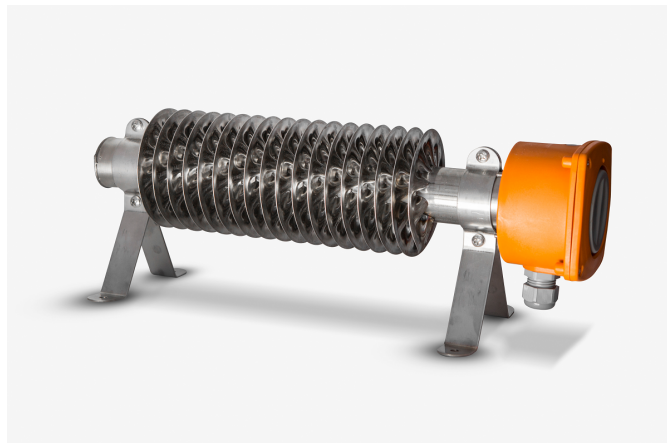

ETHERMA
Landesstraße 16
5302 Henndorf
Tel.: +4362147677
E-Mail: office@etherma.com
WWW: www.etherma.com

ETHERMA°
GENIALE WÄRME

Artikelnummer: 40531

Kurzbeschreibung: Rippenrohrheizkörper ohne Regelung, 1 kW, IP 66/67, 230 V

Langbeschreibung: Zur Beheizung von feuchten Räumen, wie z.B. Gewächshäuser, Schutz empfindlicher Anlagen vor Frost, Heizung in rauen Betriebsumgebungen, wie z.B. Pumpstationen, Krankkabinen, Bauwagen und Meisterbüros in Werkshallen. Optimale Wärmeabgabe durch große Oberfläche der Faltrippen. Der eingebaute Heizeinsatz aus technischer Keramik sorgt für eine gute Wärmeverteilung. Robuster Heizkörper aus Edelstahl, Werkstoff 1.4512, alle Teile rostfrei, alle Montageteile staub- und wasserdicht, für Wand- und Bodenmontage. Ohne Regelung, Oberflächentemperatur: max. 185 °C, CE konform, Prüfzeichen: KEMA-KEUR, Schutzart: IP 66/67, Anschluss: Festverdrahtung oder Stecker.

Hersteller: ETHERMA

Herstellertypbezeichnung: ET-RRU-1000

EAN/GTIN: 9120061394090

Bestelleinheit: Stück

Klassifikationssystem: ETIM-7.0

Gruppe: Rippenrohrheizofen

Merkmal	Wert	Einheit
Leistung	1000	W
Rippen-Durchmesser	120	mm
Spannung	230	V
Automatischer Temperaturregler	false	
Niedrige Oberflächentemperatur	false	
Universell anschließbar	true	
Schutzart (IP)	IP66/IP67	
Höhe	184	mm
Breite	120	mm
Länge	700	mm