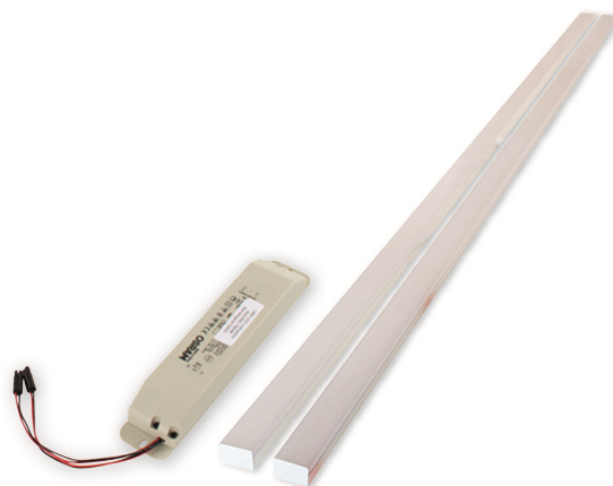

ETHERMA
Landesstraße 16
5302 Henndorf
Tel.: +4362147677
E-Mail: office@etherma.com
WWW: www.etherma.com

ETHERMA°
GENIALE WÄRME

Artikelnummer: 40465

Kurzbeschreibung: LED-Beleuchtung für LAVA BASIC-DM 750 W, 57 W, 2730 lm, 2700K

Langbeschreibung: LAVA-LED ist ein Zubehör für die LAVA BASIC-DM Infrarotheizung, das zur Beleuchtung von Räumen, Arbeitsplätzen, aber auch als Effektbeleuchtung dient. Bestehend aus zwei weißen Aluminiumprofilen sowie einer opalen Polycarbonatabdeckung für die ideale Lichtstreuung wird der LAVA-LED jeweils an den Längsseiten der Infrarotheizung befestigt. Dabei erfolgt die Steuerung des LAVA-LED unabhängig von der Infrarotheizung. Mit dem optionalen Dimm-Modul können die LED-Lichtbalken entweder drahtgebunden mittels Wandtaster oder mit einem Funkhandsender gedimmt werden. Lichtfarbe: 2700K/4000K (Ra>80); Lebensdauer: bis zu 60,000 h; Abstrahlwinkel: 110 °; Schutzart: IP 40, Spannung: 24 V/DC.

Hersteller: ETHERMA

Herstellertypbezeichnung: LAVA-LED-750-WW

EAN/GTIN: 9120061393246

Bestelleinheit: Stück

Klassifikationssystem: ETIM-7.0

Gruppe: LED-Lampe/Multi-LED

Merkmal	Wert	Einheit
Nennspannung	24 24	V
Nennstrom	2375 2375	mA
Lampenleistung	57 57	W
Spannungsart	DC	
Lichtstrom	2730 2730	lm
Bemessungslichtstrom nach IEC 62722-2-1	2730	lm
Lampenlichtausbeute	47	lm/W
Lampenform	sonstige	
Filamentlampe	FALSE	
Ausführung Glas/Abdeckung	mattiert	
Lichtfarbe nach EN 12464-1	warmweiß <3300 K	
Sockel	sonstige	
Farbe	sonstige	
Farbtemperatur	2700 2700	K
Gehäusefarbe	weiß	
Austrahlungswinkel	110	°
Dimmbar	true	
Durchmesser	35	mm
Länge	1245	mm
Schutzart (IP)	IP20	
Mittlere Nennlebensdauer	60000	h
Fernbedienung möglich	TRUE	
Mit Fernbedienung	false	
Photobiologische Sicherheit nach EN 62471	sonstige	