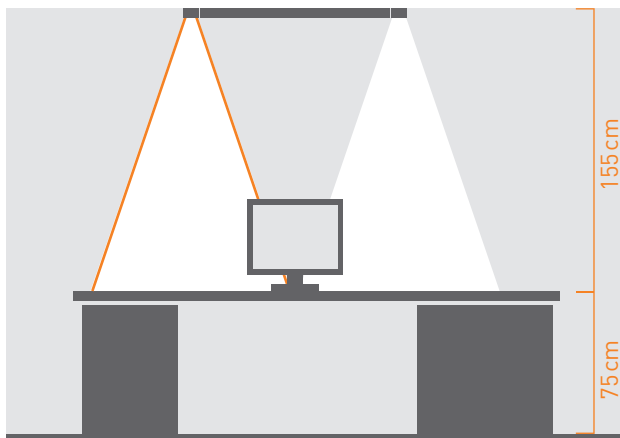

PRODUKTDATENBLATT - ZUBEHÖR INFRAROTHEIZUNG

LAVA®-LED

Effiziente LED-Beleuchtung.

LAVA®-LED ist ein Zubehör für die LAVA® BASIC-DM Infrarotheizung, das zur Beleuchtung von Räumen, Arbeitsplätzen, aber auch als Effektbeleuchtung dient. Bestehend aus zwei weißen Aluminiumprofilen sowie einer opalen Plexiglasabdeckung für die ideale Lichtstreuung wird der LAVA®-LED jeweils an den Längsseiten der Infrarotheizung befestigt. Dabei erfolgt die Steuerung des LAVA®-LED unabhängig von der Infrarotheizung. Mit dem optionalen Dimm-Modul können die LED-Lichtbalken entweder drahtgebunden mittels Wandtaster oder mit einem Funkhandsender gedimmt werden.

TECHNISCHE DATEN

- > Lichtfarbe: 2700 K / 4000 K
- > Leuchtstärke: 3000 lm/lfm
- > Leistung: 24 W/m
- > Spannung: 24V / DC
- > Schutzart: IP20
- > Abstrahlwinkel: 120 °
- > Lebensdauer: 60.000 h

LAVA[®]-LED

Effiziente LED-Beleuchtung.

TECHNISCHE DATEN

- > Lichtfarbe: 2700 K
- > Leistung: 24 W/m
- > Leuchtstärke: 3000 lm/lfm
- > Spannung: 24 V / DC
- > Schutzart: IP 20
- > Abstrahlwinkel: 120°
- > Anschluss LED: Steckbar
- > Anschluss Netzteil: Anschlussklemme

TECHNISCHE DATEN

- > Lichtfarbe: 4000 K
- > Leistung: 24 W/m
- > Leuchtstärke: 3000 lm/lfm
- > Spannung: 24 V / DC
- > Schutzart: IP 20
- > Abstrahlwinkel: 120°
- > Anschluss LED: Steckbar
- > Anschluss Netzteil: Anschlussklemme