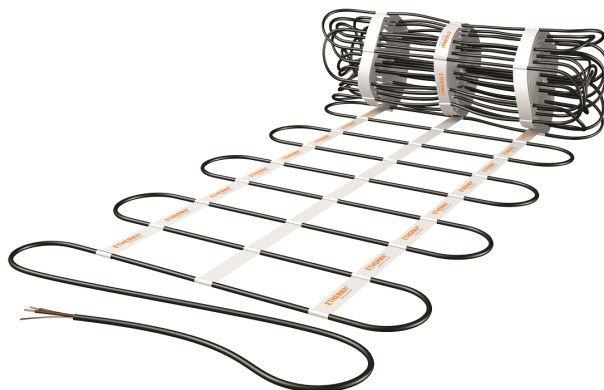

Langbeschreibung: Die Fußbodenheizmatten RS werden je nach Tarifmodell des jeweiligen Energieversorgers als Direkt-, Teilspeicher- oder Speicherheizung verwendet. Die spezielle Verarbeitung ermöglicht eine zeitsparende und unkomplizierte Verlegung und die Matte liegt satt und planeben. Der Einbau erfolgt idealerweise in einem 2-lagigen Estrich. Das Schutzgeflecht ermöglicht den unkomplizierten Einbau in nassen Räumen. Die hochwertige Dipolheizleitung hat standardmäßig eine Anschlussleitung von 3 m (3x1.5 mm²), kann gegen Aufpreis in der gewünschten Länge produziert werden. Nenntemperatur: 90 °C, Schutzart: IP X7 , Schutzmaßnahme: FI-Schutzschaltung 30 mA., Heizleiter nach VDE geprüft, CE konform, min. Biegeradius: 5 d.

Hersteller: ETHERMA

Herstellertypbezeichnung: 062-RGS

EAN/GTIN: 9120061392959

Bestelleinheit: Stück

Klassifikationssystem: ETIM-7.0

Gruppe: Heizmatte

Merkmal	Wert	Einheit
Anwendung	Fußboden-Direktheizung	
Anschlussspannung	230	V
Anschlussleistung	60 60	W
Leistung	60	W/m ²
Heizleiterbelastung	9	W/m
Mit Trägermatte	false	
Fixierung des Heizleiters	Stege geklippt	
Anzahl der Kaltleiter	1	
Länge der Kaltleiter	3000	mm
Geeignet für Feuchtraum	true	
Geeignet als Freiflächenheizung	false	
Geeignet als Dachflächenheizung	false	
Fläche	1	m ²
Länge	1000	mm
Breite	1000	mm
Stärke	7	mm
Mit Regler	false	
Mit Raumthermostat	false	
Mit Bodentempersensur	false	
Selbstklebend	false	