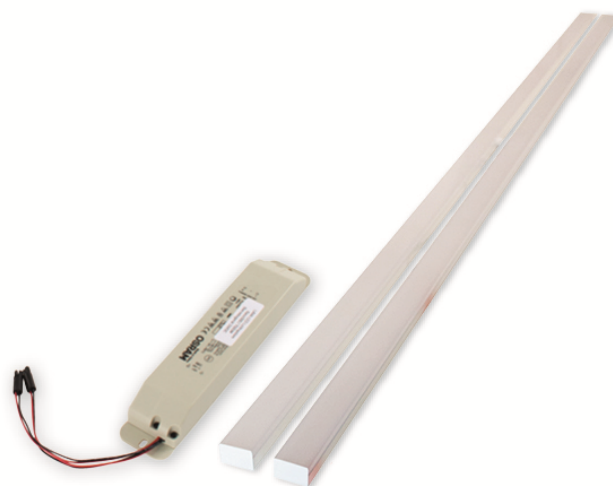

ETHERMA
Landesstraße 16
5302 Henndorf
Tel.: +4362147677
E-Mail: office@etherma.com
WWW: www.etherma.com

ETHERMA°
GENIALE WÄRME

Artikelnummer: 36498

Kurzbeschreibung: LED-Beleuchtung für LAVA BASIC-DM 750 W, 53 W, 2730 lm, 4000K

Langbeschreibung: LAVA-LED ist ein Zubehör für die LAVA BASIC-DM Infrarotheizung, das zur Beleuchtung von Räumen, Arbeitsplätzen, aber auch als Effektbeleuchtung dient. Bestehend aus zwei weißen Aluminiumprofilen sowie einer opalen Polycarbonatabdeckung für die ideale Lichtstreuung wird der LAVA-LED jeweils an den Längsseiten der Infrarotheizung befestigt. Dabei erfolgt die Steuerung des LAVA-LED unabhängig von der Infrarotheizung. Mit dem optionalen Dimm-Modul können die LED-Lichtbalken entweder drahtgebunden mittels Wandtaster oder mit einem Funkhandsender gedimmt werden. Lichtfarbe: 2700K/4000K (Ra>80); Lebensdauer: bis zu 60,000 h; Abstrahlwinkel: 110 °; Schutzart: IP 40, Spannung: 24 V/DC.

Hersteller: ETHERMA

Herstellertypbezeichnung: LAVA-LED-750-CW

EAN/GTIN: 9120015722726

Bestelleinheit: Stück

Klassifikationssystem: ETIM-7.0

Gruppe: LED-Lampe/Multi-LED

Merkmal	Wert	Einheit
Nennspannung	24 24	V
Nennstrom	2375 2375	mA
Lampenleistung	57 57	W
Spannungsart	DC	
Lichtstrom	2730 2730	lm
Bemessungslichtstrom nach IEC 62722-2-1	2730	lm
Lampenlichtausbeute	47	lm/W
Lampenform	sonstige	
Filamentlampe	FALSE	
Ausführung Glas/Abdeckung	mattiert	
Lichtfarbe nach EN 12464-1	neutralweiß 3300 bis 5300 K	
Sockel	sonstige	
Farbe	sonstige	
Farbtemperatur	4000 4000	K
Gehäusefarbe	weiß	
Austrahlungswinkel	110	°
Dimmbar	true	
Durchmesser	35	mm
Länge	1245	mm
Schutzart (IP)	IP20	
Mittlere Nennlebensdauer	60000	h
Fernbedienung möglich	TRUE	
Mit Fernbedienung	false	
Photobiologische Sicherheit nach EN 62471	sonstige	