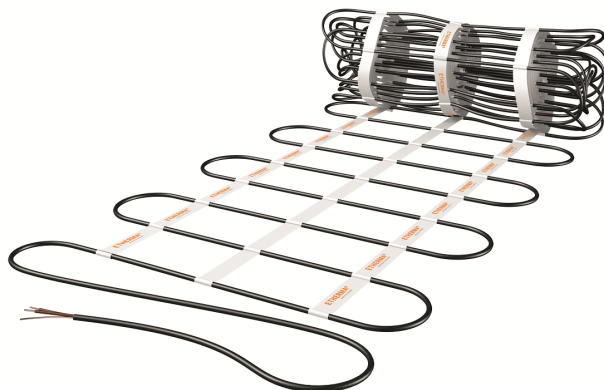

Langbeschreibung: Die Fußbodenheizmatten RS werden je nach Tarifmodell des jeweiligen Energieversorgers als Direkt-, Teilspeicher- oder Speicherheizung verwendet. Die spezielle Verarbeitung ermöglicht eine zeitsparende und unkomplizierte Verlegung und die Matte liegt satt und planeben. Der Einbau erfolgt idealerweise in einem 2-lagigen Estrich. Das Schutzgeflecht ermöglicht den unkomplizierten Einbau in nassen Räumen. Die hochwertige Dipolheizleitung hat standardmäßig eine Anschlussleitung von 3 m (3x1.5 mm²), kann gegen Aufpreis in der gewünschten Länge produziert werden. Nenntemperatur: 90 °C, Schutzart: IP X7 , Schutzmaßnahme: FI-Schutzschaltung 30 mA., Heizleiter nach VDE geprüft, CE konform, min. Biegeradius: 5 d.

Hersteller: ETHERMA

Herstellertypbezeichnung: 152-RUS

EAN/GTIN: 9120054175163

Bestelleinheit: Stück

Klassifikationssystem: ETIM-7.0

Gruppe: Heizmatte

Merkmal	Wert	Einheit
Anwendung	Fußboden-Direktheizung	
Anschlussspannung	230	V
Anschlussleistung	150 150	W
Leistung	150	W/m ²
Heizleiterbelastung	15	W/m
Mit Trägermatte	false	
Fixierung des Heizleiters	Stege geklippt	
Anzahl der Kaltleiter	1	
Länge der Kaltleiter	3000	mm
Geeignet für Feuchtraum	true	
Geeignet als Freiflächenheizung	false	
Geeignet als Dachflächenheizung	false	
Fläche	1	m ²
Länge	1000	mm
Breite	1000	mm
Stärke	6	mm
Mit Regler	false	
Mit Raumthermostat	false	
Mit Bodentempertursensor	false	
Selbstklebend	false	