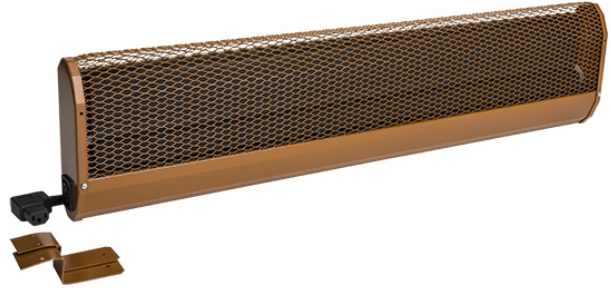

ETHERMA
Landesstraße 16
5302 Henndorf
Tel.: +4362147677
E-Mail: office@etherma.com
WWW: www.etherma.com

ETHERMA°
GENIALE WÄRME

Artikelnummer: 33530

Kurzbeschreibung: Kirchenbankheizung, Dunkelstrahler, braun, Anschluss rechts, 480 W, 1.2 m, 230V

Langbeschreibung: Die Kirchenbankheizkörper KST sind Dunkelstrahler und dienen der lokalen Erwärmung von Kirchen. Durch spezielle Lüftungsschlitze wird die Wärme fast ausschließlich nach vorne abgegeben. Besonders geeignet für Kirchen, welche nur 1x pro Woche besucht werden. Der elektrische Anschluss erfolgt über Gerätestecker, die werkseitige Durchverdrahtung vereinfacht die Montage. Die Geräte verfügen über einen integrierten Überhitzungsschutz mit automatischer Wiedereinschaltung, bruchsicheres Spezialheizelement ohne glühende Heizwendel, Winkelstecker im Lieferumfang enthalten. Schutzart: IP 21, FI-Schutzschaltung, Prüfzeichen: ÖVE, CE konform, verzinktes Stahlblech, Farbe: rehbraun RAL 8007, Anschluss: rechts.

Hersteller: ETHERMA

Herstellertypbezeichnung: KST120R

EAN/GTIN: 9120015726656

Bestelleinheit: Stück

Klassifikationssystem: ETIM-7.0

Gruppe: Heizstrahler

Merkmal	Wert	Einheit
Spannung	230 230	V
Anzahl der Heizstufen	1	
Leistungsstufe AUS	false	
Min. Heizleistung	480	W
Max. Heizleistung	480	W
Montage über Wickeltisch	false	
Schutzart (IP)	IP21	
Höhe	60	mm
Breite	1200	mm
Tiefe	185	mm