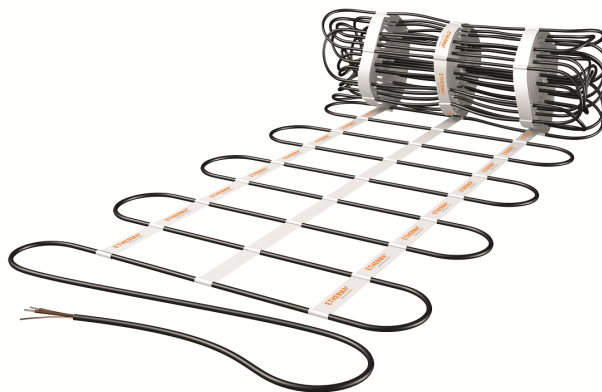

ETHERMA
Landesstraße 16
5302 Henndorf
Tel.: +4362147677
E-Mail: office@etherma.com
WWW: www.etherma.com

ETHERMA°
GENIALE WÄRME

Artikelnummer: 30284

Kurzbeschreibung: Fussbodenheizung für Estricheinbau, 3.60 m², 0.65 x 5.55 m, 359 W, 230 V

Langbeschreibung: Die Fußbodenheizmatten RS werden je nach Tarifmodell des jeweiligen Energieversorgers als Direkt-, Teilspeicher- oder Speicherheizung verwendet. Die spezielle Verarbeitung ermöglicht eine zeitsparende und unkomplizierte Verlegung und die Matte liegt satt und planeben. Der Einbau erfolgt idealerweise in einem 2-lagigen Estrich. Das Schutzgeflecht ermöglicht den unkomplizierten Einbau in nassen Räumen. Die hochwertige Dipolheizleitung hat standardmäßig eine Anschlussleitung von 3 m (3x1.5 mm²), kann gegen Aufpreis in der gewünschten Länge produziert werden. Nenntemperatur: 90 °C, Schutzart: IP X7 , Schutzmaßnahme: FI-Schutzschaltung 30 mA., Heizleiter nach VDE geprüft, CE konform, min. Biegeradius: 5 d.

Hersteller: ETHERMA

Herstellertypbezeichnung: 102-RGS1-65

EAN/GTIN: 9120054175248

Bestelleinheit: Stück

Klassifikationssystem: ETIM-7.0

Gruppe: Heizmatte

Merkmal	Wert	Einheit
Anwendung	Fußboden-Direktheizung	
Anschlussspannung	230	V
Anschlussleistung	359 359	W
Leistung	100	W/m ²
Heizleiterbelastung	15	W/m
Mit Trägermatte	false	
Fixierung des Heizleiters	Stege geklippt	
Anzahl der Kaltleiter	1	
Länge der Kaltleiter	3000	mm
Geeignet für Feuchtraum	true	
Geeignet als Freiflächenheizung	false	
Geeignet als Dachflächenheizung	false	
Fläche	3.6	m ²
Länge	5550	mm
Breite	650	mm
Stärke	6	mm
Mit Regler	false	
Mit Raumthermostat	false	
Mit Bodentempersensur	false	
Selbstklebend	false	