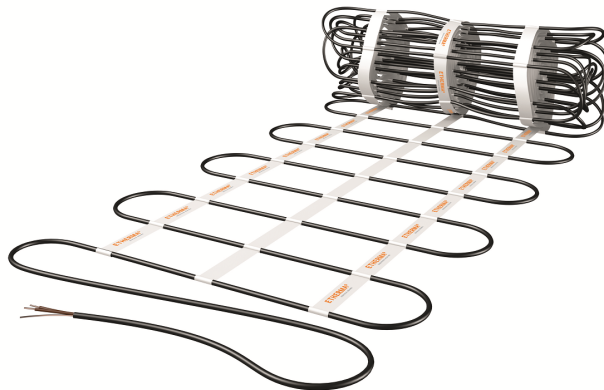

ETHERMA
Landesstraße 16
5302 Henndorf
Tel.: +4362147677
E-Mail: office@etherma.com
WWW: www.etherma.com

ETHERMA^o
GENIALE WÄRME

Artikelnummer: 29670

Kurzbeschreibung: Fussbodenheizung für Estricheinbau, 3.50 m², 0.55 x 6.3 m, 523 W, 230 V

Langbeschreibung: Die Fußbodenheizmatten RS werden je nach Tarifmodell des jeweiligen Energieversorgers als Direkt-, Teilspeicher- oder Speicherheizung verwendet. Die spezielle Verarbeitung ermöglicht eine zeitsparende und unkomplizierte Verlegung und die Matte liegt satt und planeben. Der Einbau erfolgt idealerweise in einem 2-lagigen Estrich. Das Schutzgeflecht ermöglicht den unkomplizierten Einbau in nassen Räumen. Die hochwertige Dipolheizleitung hat standardmäßig eine Anschlussleitung von 3 m (3x1.5 mm²), kann gegen Aufpreis in der gewünschten Länge produziert werden. Nenntemperatur: 90 °C, Schutzart: IP X7 , Schutzmaßnahme: FI-Schutzschaltung 30 mA., Heizleiter nach VDE geprüft, CE konform, min. Biegeradius: 5 d.

Hersteller: ETHERMA

Herstellertypbezeichnung: 152-RUS8-55

EAN/GTIN: 9120054175620

Bestelleinheit: Stück

Klassifikationssystem: ETIM-7.0

Gruppe: Heizmatte

Merkmal	Wert	Einheit
Anwendung	Fußboden-Direktheizung	
Anschlussspannung	230	V
Anschlussleistung	523 523	W
Leistung	150	W/m ²
Heizleiterbelastung	15	W/m
Mit Trägermatte	false	
Fixierung des Heizleiters	Stege geklippt	
Anzahl der Kaltleiter	1	
Länge der Kaltleiter	3000	mm
Geeignet für Feuchtraum	true	
Geeignet als Freiflächenheizung	false	
Geeignet als Dachflächenheizung	false	
Fläche	3.5	m ²
Länge	6300	mm
Breite	550	mm
Stärke	6	mm
Mit Regler	false	
Mit Raumthermostat	false	
Mit Bodentempertursensor	false	
Selbstklebend	false	