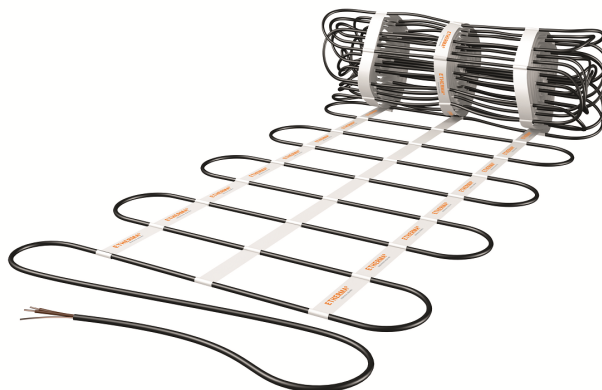

ETHERMA
Landesstraße 16
5302 Henndorf
Tel.: +4362147677
E-Mail: office@etherma.com
WWW: www.etherma.com

ETHERMA^o
GENIALE WÄRME

Artikelnummer: 29520

Kurzbeschreibung: Fussbodenheizung für Estricheinbau, 9.90 m², 0.55 x 18.0 m, 1485 W, 230 V

Langbeschreibung: Die Fußbodenheizmatten RS werden je nach Tarifmodell des jeweiligen Energieversorgers als Direkt-, Teilspeicher- oder Speicherheizung verwendet. Die spezielle Verarbeitung ermöglicht eine zeitsparende und unkomplizierte Verlegung und die Matte liegt satt und planeben. Der Einbau erfolgt idealerweise in einem 2-lagigen Estrich. Das Schutzgeflecht ermöglicht den unkomplizierten Einbau in nassen Räumen. Die hochwertige Dipolheizleitung hat standardmäßig eine Anschlussleitung von 3 m (3x1.5 mm²), kann gegen Aufpreis in der gewünschten Länge produziert werden. Nenntemperatur: 90 °C, Schutzart: IP X7, Schutzmaßnahme: FI-Schutzschaltung 30 mA., Heizleiter nach VDE geprüft, CE konform, min. Biegeradius: 5 d.

Hersteller: ETHERMA

Herstellertypbezeichnung: 152-RUS5-55

EAN/GTIN: 9120054175705

Bestelleinheit: Stück

Klassifikationssystem: ETIM-7.0

Gruppe: Heizmatte

Merkmal	Wert	Einheit
Anwendung	Fußboden-Direktheizung	
Anschlussspannung	230	V
Anschlussleistung	1485 1485	W
Leistung	150	W/m ²
Heizleiterbelastung	15	W/m
Mit Trägermatte	false	
Fixierung des Heizleiters	Stege geklippt	
Anzahl der Kaltleiter	1	
Länge der Kaltleiter	3000	mm
Geeignet für Feuchtraum	true	
Geeignet als Freiflächenheizung	false	
Geeignet als Dachflächenheizung	false	
Fläche	9.9	m ²
Länge	18000	mm
Breite	550	mm
Stärke	6	mm
Mit Regler	false	
Mit Raumthermostat	false	
Mit Bodentempersensur	false	
Selbstklebend	false	