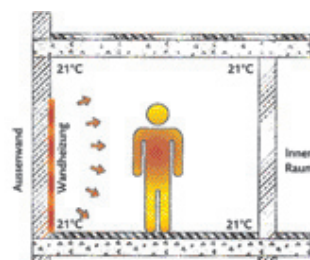

- > Größe
- > Leistung
- > Form
- > Oberflächentemperatur

Produktvorteile

- + Teflon Innen- und Außenisolierung
- + Einfache Verlegung
- + Geringe Aufbauhöhe
- + Nur 2,7 mm dünn
- + Nur eine Anschlußleitung
- + **NEU:** Noch dünnere Muffe

ETHERMA

Geniale Wärmelösungen

Netzheizmatte SONDER; Leistungen, Größen und Formen auf Anfrage

Satellitenschüssel

Heizelemente für die Beheizung von Satellitenschüsseln jeder Form und Anbieter, die sehr einfach auf der Rückseite fixiert werden können. In den meisten Fällen wird die Heizmatte so gefertigt, dass der Empfänger durch das Heizelement ebenfalls schneefrei gehalten wird.

Dampfkabinen, Wärmekabinen

Die Heizmatten werden nach Maß gefertigt und können so durch unterschiedlicher Leistung und Form der jeweiligen Anwendung angepasst werden. Beheizt werden der Fußboden, die Wände und Sitzflächen der Kabinen.

Liegen

Hauptanwendungsgebiet sind die Beheizung von Marmor- und verfliesen Liegen für Wellnessbereiche. Die Heizung wird auf Maß gefertigt und kann so einfach und schnell installiert werden.

Wandheizung, Trockenlegung